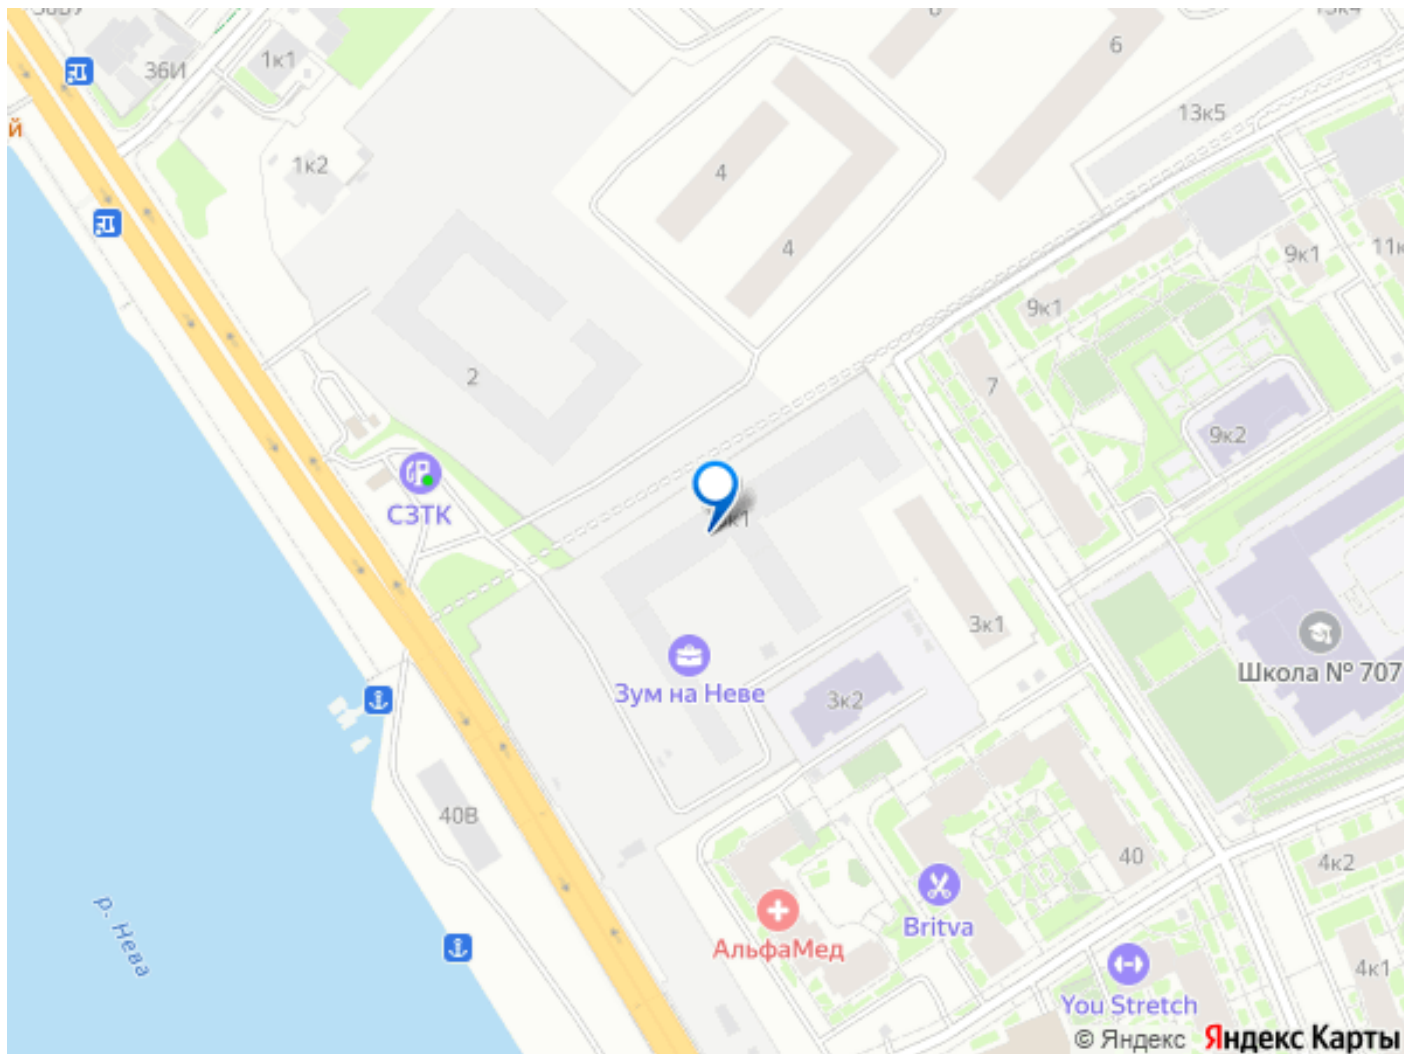

Move.ru - вся недвижимость России