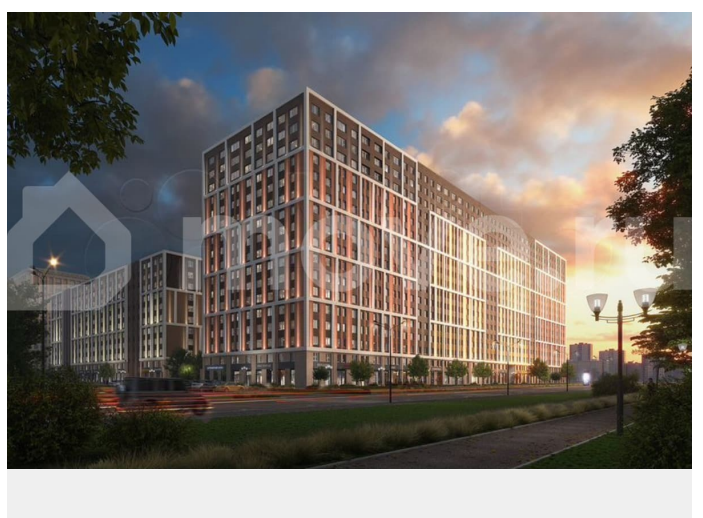

КОМНАТНОСТЬ
С

ПЛОЩАДЬ
23.57 М²

ЭТАЖ
16