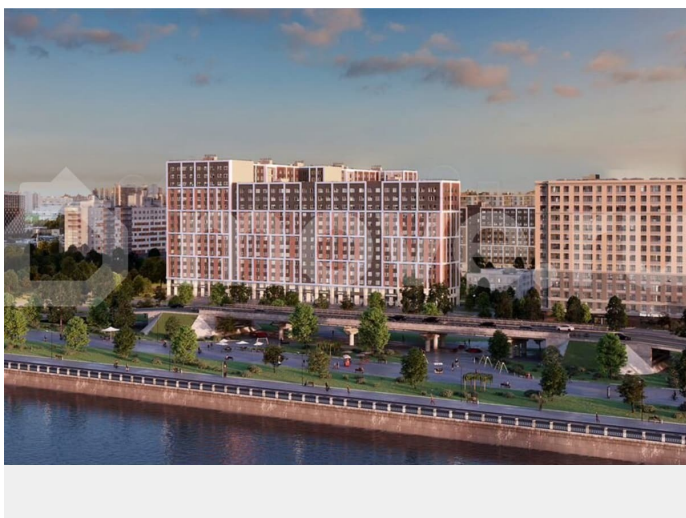

КОМНАТНОСТЬ
С

ПЛОЩАДЬ
23.57 М²

ЭТАЖ
16