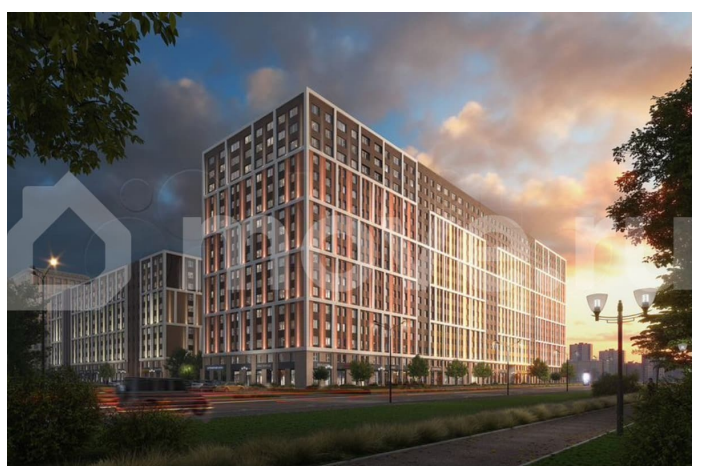

КОМНАТНОСТЬ
С

ПЛОЩАДЬ
23.57 М²

ЭТАЖ
16