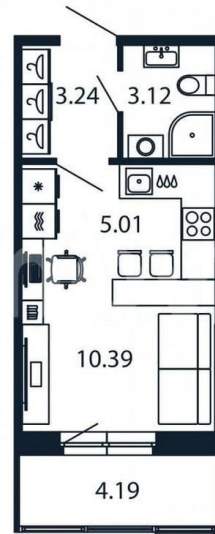

🕒 Создано: 17.02.2026 в 01:43

🔄 Обновлено: 17.02.2026 в 01:43

Отдел продаж, ГК ПОЛИС

89251234567

Санкт-Петербург

4 108 888 ₺

Санкт-Петербург

Квартира

Общая площадь

23.9 м²

Этаж

8/12

Детали объекта

Тип сделки

Продам

Раздел

[Квартиры](#)

Ремонт

с отделкой

Квартира в новостройке

да

Описание

Прямая продажа от застройщика! Студия 23.86 кв.м с кухней 5.01 кв.м с предчистовой отделкой на 8 этаже во 2-й очереди ЖК «Полис Новоселье». Дополнительные скидки при посещении офиса продаж на объекте, семейная ипотека от 3,5%, рассрочка до 6 месяцев! Ипотека всем 8% на 7 лет! «Полис Новоселье» – 12-этажный квартал в пригороде Санкт-Петербурга. Он расположен в 15-ти минутах езды от метро «Ветеранов»,

для заметок