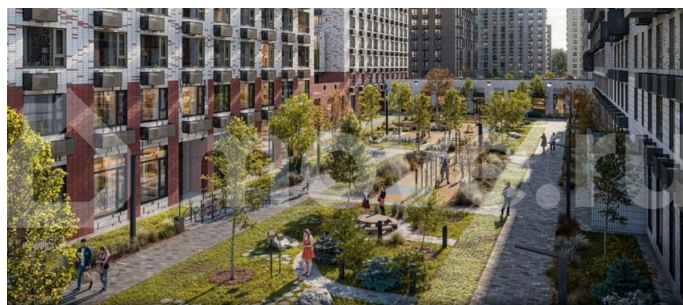

## Описание

Продаётся квартира-студия площадью 23.90 кв.м на 8 этаже 12 этажного дома (Корпус 6, секция 2) проекта ПИК Витебский парк.

Светлый просторный подъезд на уровне земли, функциональная планировка, большие окна, с отделкой. Жилой квартал «Витебский парк» находится во Фрунзенском районе Санкт-Петербурга, в 15 минутах пешком от метро «Обводный канал». А в 2027 году всего в паре минут от проекта планируют открыть

для заметок

станцию метро «Боровая». В квартал входят 3 детских сада, школа и 7 жилых домов с дворами-парками, куда не могут зайти посторонние люди и заехать автомобили. Школа на 1250 мест и детский сад на 350 мест откроются одновременно с заселением первой очереди, это значит, что жители проекта смогут отдать своих детей в новые образовательные учреждения на территории квартала. Во дворах приятно отдыхать, знакомиться с соседями и даже заниматься йогой, а для детей мы построим детские площадки. Рядом появятся современные спортивные площадки. На первых этажах домов откроются магазины, кафе и другие сервисы. Через весь жилой район протянется широкий пешеходный бульвар для прогулок и спорта. Рядом с «Витебским парком» есть всё для комфортной жизни: магазины, торговые центры, фитнес-клубы, кафе и рестораны, а ещё детские сады, школы, вузы и поликлиника. Артикул - 1005285