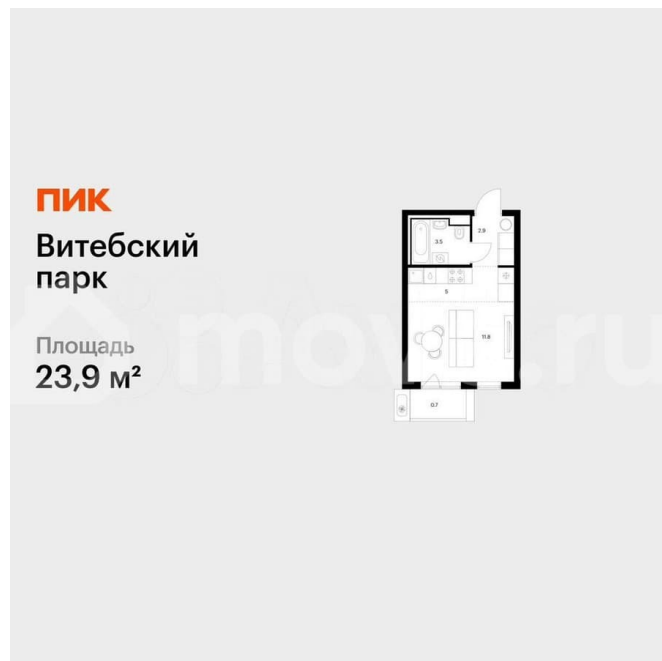

🕒 Создано: 17.02.2026 в 01:18

🔄 Обновлено: 04.04.2026 в 01:22

ПИК, ПИК

89251234567

Санкт-Петербург, пр-кт Лиговский

9 951 960 ₺

Санкт-Петербург, пр-кт Лиговский

Квартира

Общая площадь

23.9 м²

Этаж

8/12

Детали объекта

Тип сделки

Продам

Раздел

[Квартиры](#)

Ремонт

с отделкой

Квартира в новостройке

да

Описание

Продаётся квартира-студия площадью 23.90 кв.м на 8 этаже 12 этажного дома (Корпус 6, секция 2) проекта ПИК Витебский парк.

Светлый просторный подъезд на уровне земли, функциональная планировка, большие окна, с отделкой. Жилой квартал «Витебский парк» находится во Фрунзенском районе Санкт-Петербурга, в 15 минутах пешком от метро «Обводный канал». А в 2027 году всего в паре минут от проекта планируют открыть

для заметок