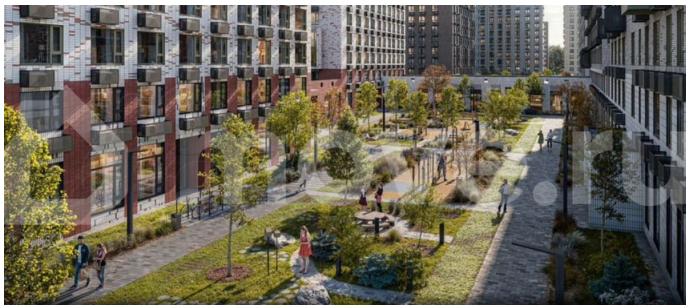

ПИК

Витебский парк

Площадь
23,9 м²