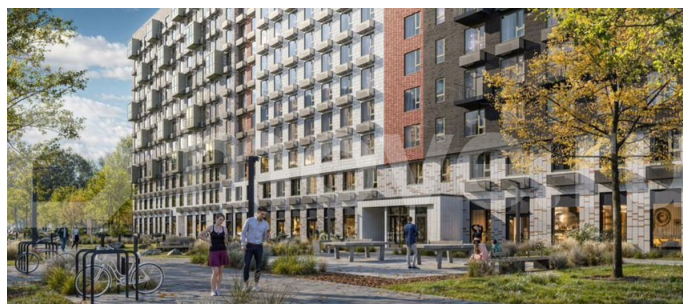

ПИК

Витебский парк

Площадь
23,9 м²