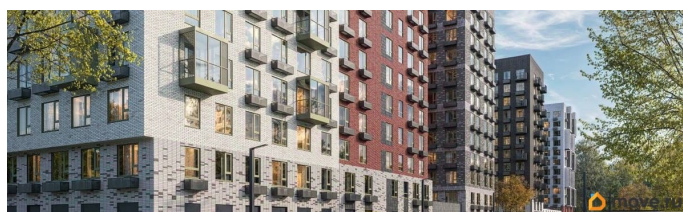

совмещенный

Вид из окна

на улицу

Ремонт

с отделкой

Квартира в новостройке

для заметок

ПИК
Витебский парк

Описание

Продаётся квартира-студия площадью 23,9 кв.м на 8 этаже 12 этажного дома (Корпус 6, Секция 4) проекта ПИК Витебский парк. Светлый просторный подъезд на уровне земли, функциональная планировка, большие окна, с отделкой. Жилой квартал «Витебский парк» находится во Фрунзенском районе Санкт-Петербурга, в 15 минутах пешком от метро «Обводный канал». А в 2027 году всего в паре минут от проекта планируют открыть станцию метро «Боровая». В квартал входят 3 детских сада, школа и 7 жилых домов с дворами-парками, куда не могут зайти посторонние люди и заехать автомобили. Школа на 1250 мест и детский сад на 350 мест откроются одновременно с заселением первой очереди, это значит, что жители проекта смогут отдать своих детей в новые образовательные учреждения на территории квартала. Во дворах приятно отдыхать, знакомиться с соседями и даже заниматься йогой, а для детей мы построим детские площадки. Рядом появятся современные спортивные площадки. На первых этажах домов откроются магазины, кафе и другие сервисы. Через весь жилой район протянется широкий пешеходный бульвар для прогулок и спорта. Рядом с «Витебским парком» есть всё для комфортной жизни: магазины, торговые центры, фитнес-клубы, кафе и

рестораны, а ещё детские сады, школы, вузы
и поликлиника. Артикул 1005588
(Застройщик ООО «СЗ «Лиговский Сити»)
[cn_sbp_1821451]

ПИК
Витебский
парк

Площадь
23,90 м²

Готовая отделка Закрытый балкон Вид на город