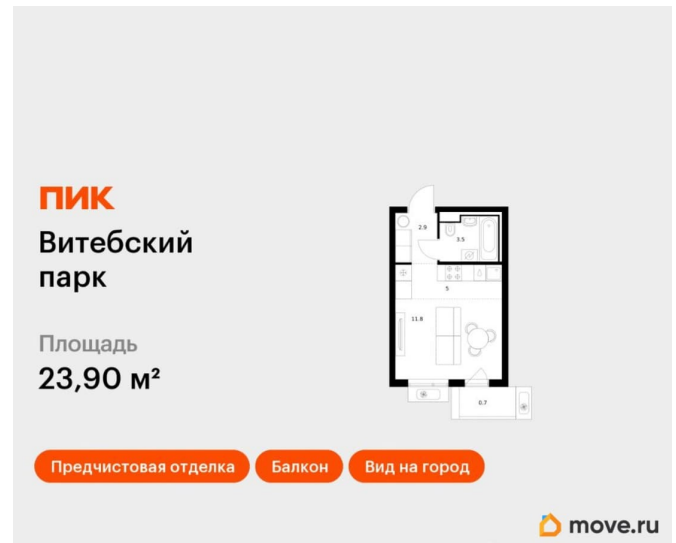

совмещенный

Вид из окна

на улицу

Ремонт

<https://spb.move.ru/objects/9286809596>

ПИК, ПИК

**79808237183**

для заметок