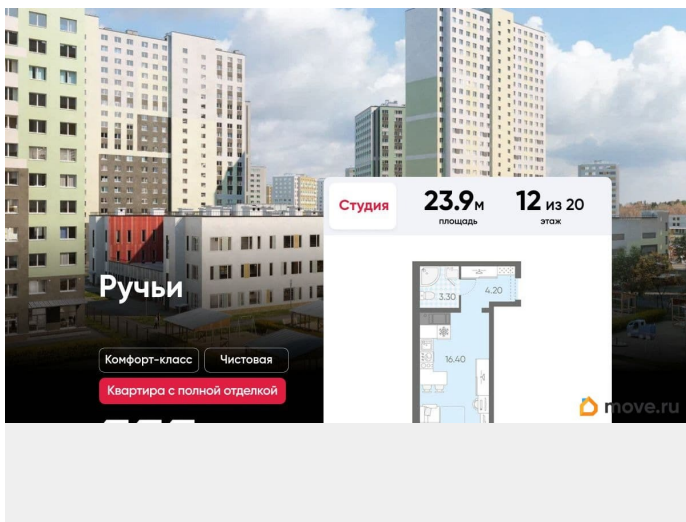

Move.ru - вся недвижимость России