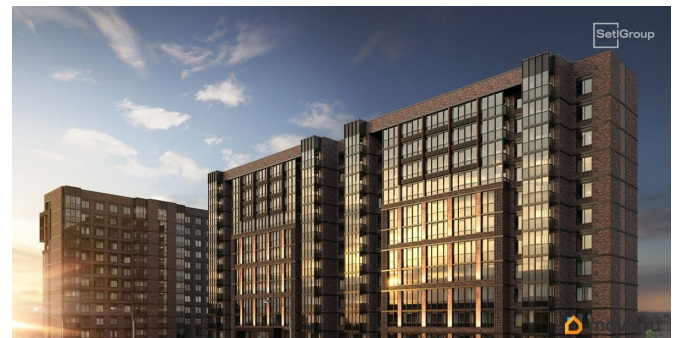

🕒 Создано: 17.12.2025 в 19:34

🔄 Обновлено: 18.04.2026 в 15:18

Санкт-Петербург, улица Георгия

Чернышева, Дом 1

9 350 182 ₹

Санкт-Петербург, улица Георгия Чернышева, Дом 1

Округ

[СПБ, Московский район](#)

Квартира

Высота потолков

2.75 м

Жилая площадь

18.1 м²

Общая площадь

23.9 м²

Этаж

12/12

Детали объекта

Тип сделки

Продам

Раздел

[Квартиры](#)

Тип балкона

балкон

Ремонт

с отделкой

Квартира в новостройке

да

Год сдачи

<https://spb.move.ru/objects/9287489279>

Петербургская Недвижимость,

Петербургская Недвижимость

79394076912

для заметок