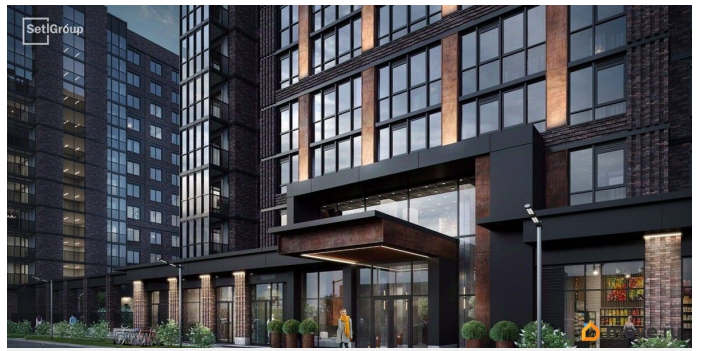

Питербургская Недвижимость

Студия, 23.9м²

- Кол-во комнат 1
- Этаж 12 из 12
- Общая площадь 23.9м²
- Жилая площадь 18.06м²