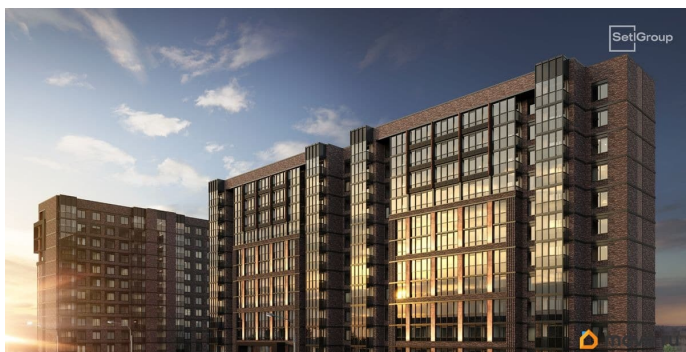

Покупка в ипотеку

да

возможна ипотека, лифт

Описание

Продается уютная студия от застройщика в жилом комплексе «Сэтл Лофт» в престижном Московском районе. До метро можно добраться пешком всего за 25 минут.

Удобная, классическая, функциональная европланировка, вместительная прихожая 2.67 м?. Общая площадь студии - 23.9 м?, жилая 18.06 м?, высота потолка 3 м.

Квартира продается с отделкой «Норд Лайн серый плюс». Что особенного в ЖК «Сэтл Лофт»? • Престижный Московский район.

Близость к метро «Звёздная» • Архитектура в стиле лофт • Единая входная группа с авторским дизайном и лаундж-зоной •

Собственный фитнес-клуб с сауной •

Элементы отделки и декора из Кортеновской стали на фасадах и лобби