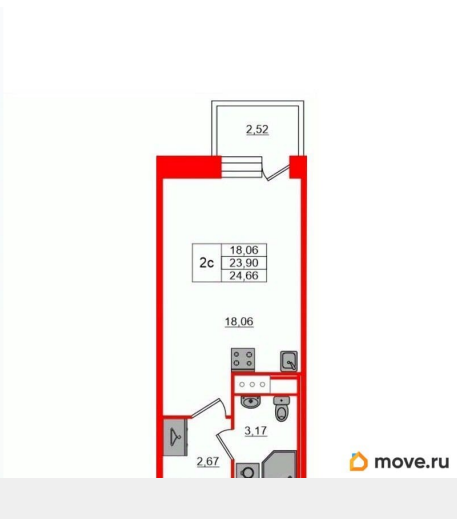

Собственный фитнес-клуб с сауной •

Элементы отделки и декора из Кортеновской стали на фасадах и лобби

**Питербургская Недвижимость**

**Студия, 23.9м<sup>2</sup>**

- Кол-во комнат 1
- Этаж 12 из 12
- Общая площадь 23.9м<sup>2</sup>
- Жилая площадь 18.06м<sup>2</sup>