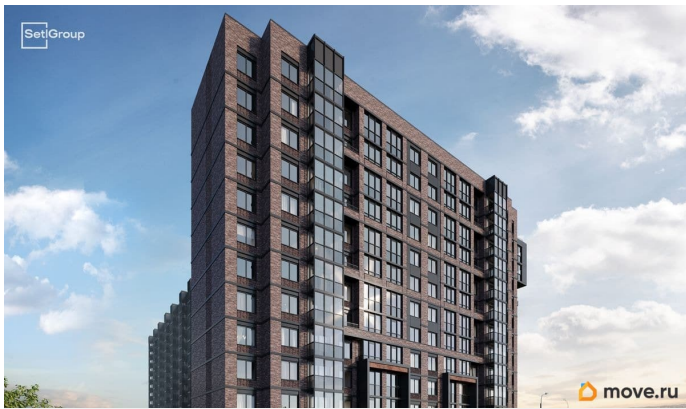

Питербургская Недвижимость

Студия, 23.9м²

- Кол-во комнат 1
- Этаж 12 из 12
- Общая площадь 23.9м²
- Жилая площадь 18.06м²