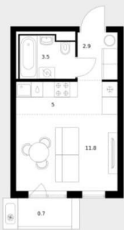

ПИК

**Витебский
парк**

Площадь
23,90 м²