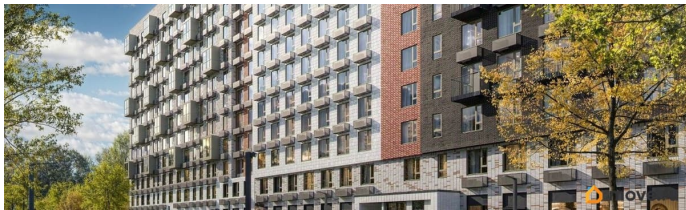

Рядом с «Витебским парком» есть всё для комфортной жизни: магазины, торговые центры, фитнес-клубы, кафе и рестораны, а ещё детские сады, школы, вузы и поликлиника. Артикул 1005189 (Застройщик ООО «СЗ «Лиговский Сити») [сн_sbp_1807589]