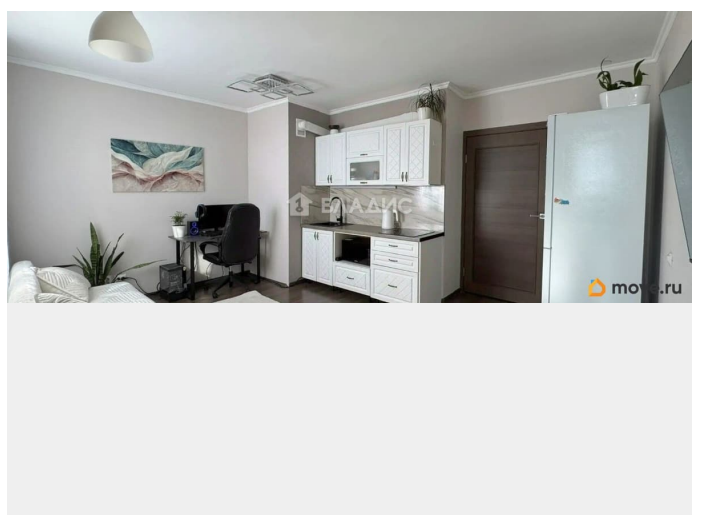

## Описание

Код объекта: 2114176. Продается отличная студия, светлая, теплая. В квартире выполнен чистовой ремонт, можно сразу заезжать и жить. Есть совмещённый санузел и лоджия, где можно обустроить зону отдыха. Этот вариант идеально подойдёт молодым людям, которые ценят комфорт и удобство. Быстрый доступ к общественному транспорту и развитая инфраструктура района делают эту студию отличным выбором для тех, кто хочет сэкономить время и деньги на дорогу до работы или учёбы. Звоните нам прямо сейчас, чтобы узнать больше и записаться на просмотр! Мы гарантируем безопасную сделку и юридическую поддержку нашим Клиентам. Поможем одобрить ипотеку с сниженной ставкой.