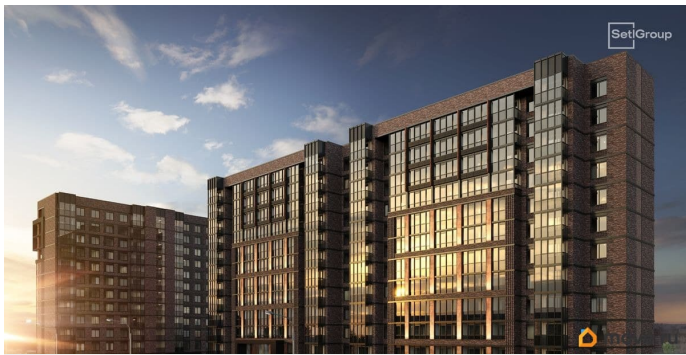

Питербургская Недвижимость

Студия, 23.9м²

- 🏠 Кол-во комнат **1**
- 🏢 Этаж **2 из 12**
- 📏 Общая площадь **23.9м²**
- 🏠 Жилая площадь **18.06м²**

2c	18.06
	23.90
	24.66

move.ru