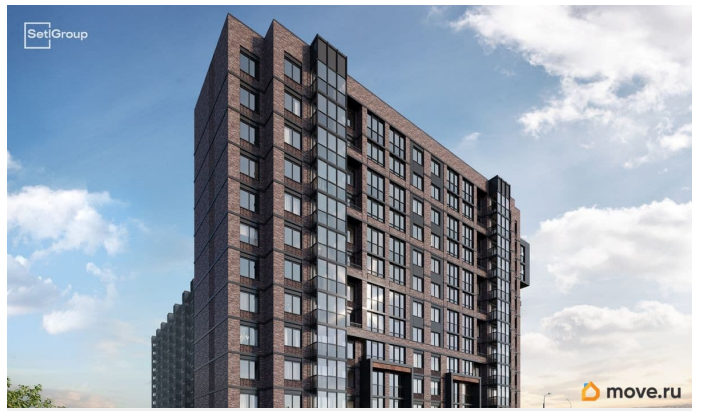

Питербургская Недвижимость

Студия, 23.9м²

- 🏠 Кол-во комнат **1**
- 🏢 Этаж **2 из 12**
- 📏 Общая площадь **23.9м²**
- 🏠 Жилая площадь **18.06м²**

2c	18.06
	23.90
	24.66

move.ru