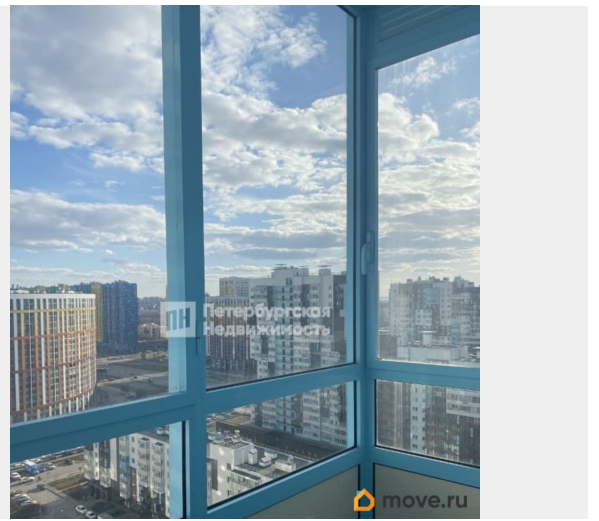

## Описание

Номер объявления: 22045 - назовите его оператору. Продается студия в ЖК «Чистое Небо» с отличными видовыми характеристиками. ЖК расположен в Приморском районе Санкт-Петербурга с развитой инфраструктурой и общественным транспортом. Для комфортного проживания в шаговой доступности имеются детские сады и школы, поликлиники и МФЦ, магазины и кафе. До строящейся станции метро можно будет пройти за 10 минут. В студии никто не зарегистрирован, никто не проживал - идеальное состояние. Высокий этаж - красивые виды на город. Без обременений. Полная стоимость в договоре. Звоните и я отвечу на все ваши вопросы. Показы в удобное для Вас время.