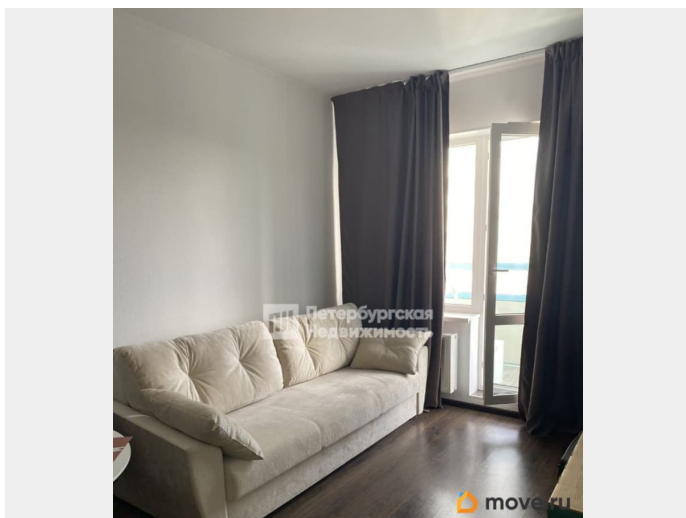

## Описание

Номер объявления: 22045 - назовите его оператору. Продается студия в ЖК «Чистое Небо» с отличными видовыми характеристиками. ЖК расположен в Приморском районе Санкт-Петербурга с развитой инфраструктурой и общественным транспортом. Для комфортного проживания в шаговой доступности имеются детские сады и школы, поликлиники и МФЦ, магазины и кафе. До строящейся станции метро можно будет пройти за 10 минут. В студии никто не зарегистрирован, никто не проживал - идеальное состояние. Высокий этаж - красивые виды на город. Без обременений. Полная стоимость в договоре. Звоните и я отвечу на все ваши вопросы. Показы в удобное для Вас время.