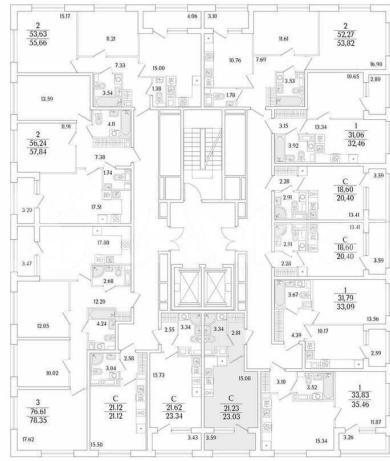

РСТИ

АУРУМ

КАЛИНИНСКИЙ Р-Н