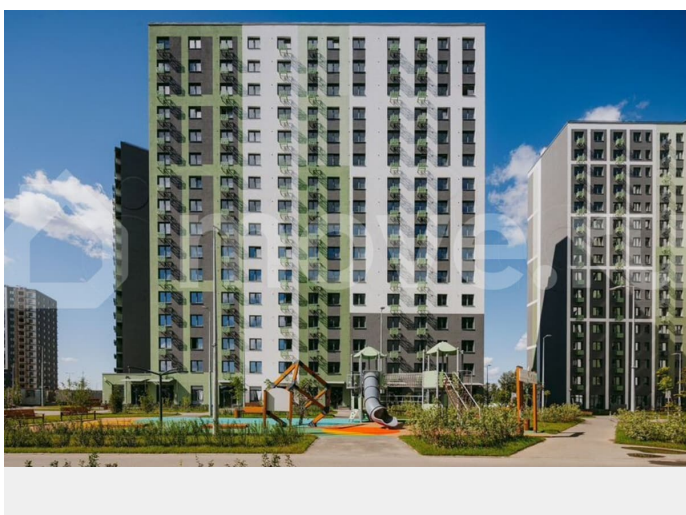

Готовая квартира

Ржевский парк

Комфорт-класс Чистовая

Квартира с полной отделкой

ЛСР

Студия **23 м** площадь **5 из 16** этаж

2-Я ПОПЕРЕЧНАЯ УЛИЦА

РЕКА ЗИНЬКОВКА

ШКОЛА

РЕКА ЛАПКА

ДЕТСКИЙ САД