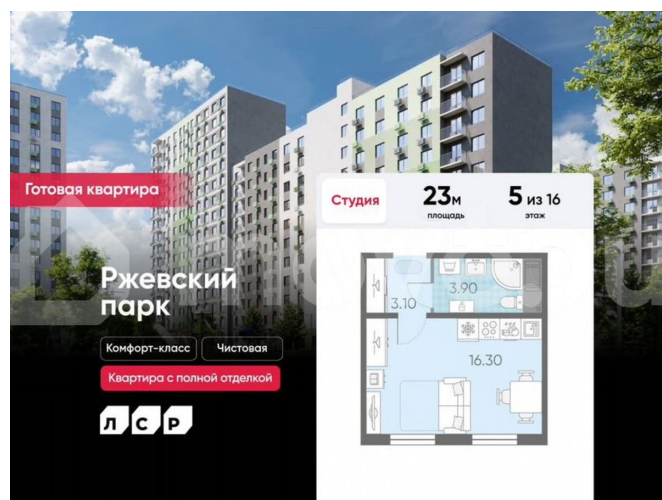

Создано: 18.02.2026 в 01:26

Обновлено: 04.04.2026 в 01:23

Санкт-Петербург

4 133 790 ₺

Санкт-Петербург

Квартира

Общая площадь

23 м²

Этаж

5/16

Детали объекта

Тип сделки

Продам

Раздел

[Квартиры](#)

Ремонт

с отделкой

Квартира в новостройке

да

Описание

Цена действует при 100% оплате и на определенные ипотечные программы. Подробности — в отделе продаж по телефону. Продается студия в ЖК «ЛСР. Ржевский парк» на 5 этаже. Общая площадь составляет 23.00 кв. м. Квартира с чистовой отделкой. Жилой комплекс «ЛСР. Ржевский парк» располагается по адресу Ленинградская область, Всеволожский район, Ковалёво пос.. ЛСР. Ржевский парк —

<https://spb.move.ru/objects/9290132377>

ООО «ЛСР. Недвижимость-Северо-Запад», ЛСР. Недвижимость - Северо-Запад

89251234567

для заметок