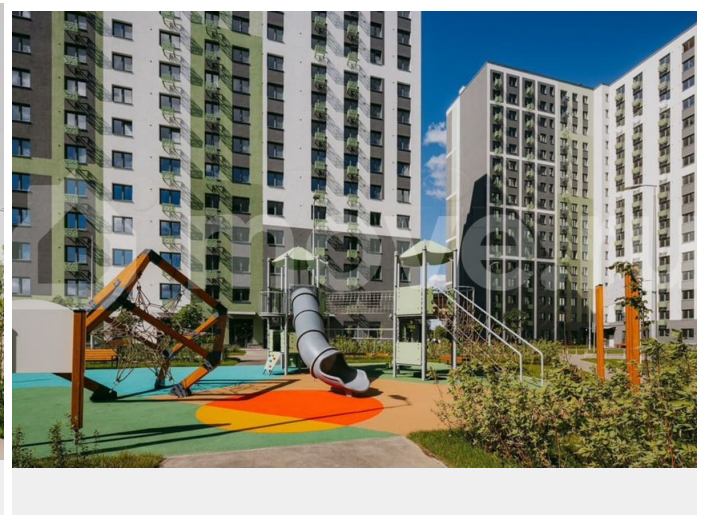

Готовая квартира

Ржевский парк

Комфорт-класс Чистовая

Квартира с полной отделкой

ЛСР

Студия **23 м** площадь **5 из 16** этаж

2-Я ПОПЕРЕЧНАЯ УЛИЦА

РЕКА ЗИНЬКОВКА

ШКОЛА

РЕКА ЛАПКА

ДЕТСКИЙ САД