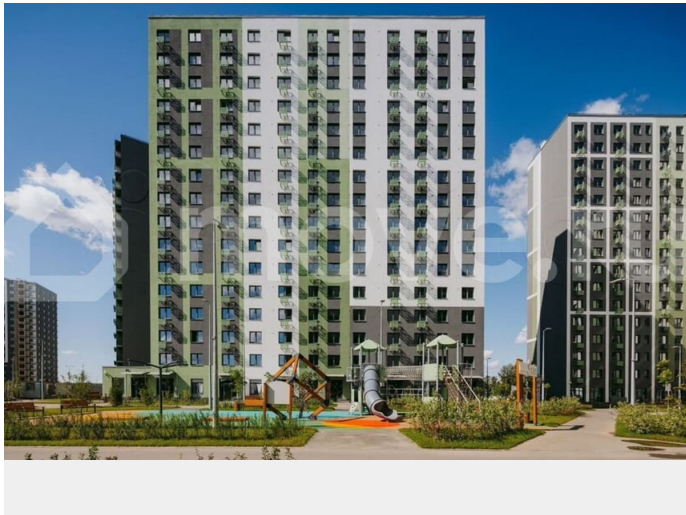

Готовая квартира

Ржевский парк

Комфорт-класс Чистовая

Квартира с полной отделкой

ЛСР

Студия **23 м** площадь **14** из 16 этаж