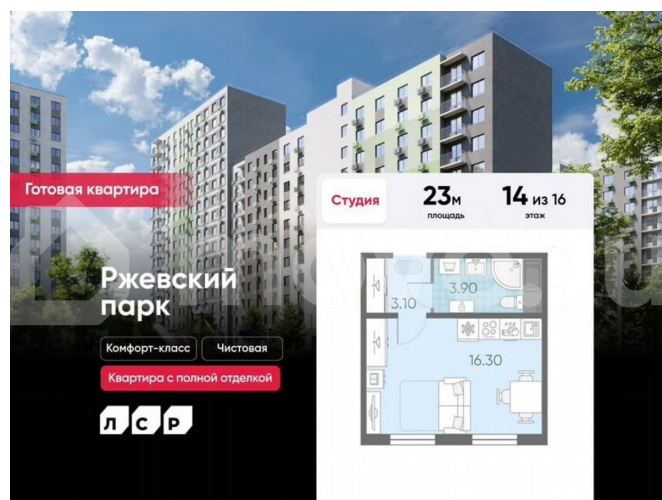

Создано: 02.04.2026 в 01:22

Обновлено: 04.04.2026 в 01:23

Санкт-Петербург

4 133 790 ₺

Санкт-Петербург

Квартира

Общая площадь

23 м²

Этаж

14/16

Детали объекта

Тип сделки

Продам

Раздел

[Квартиры](#)

Ремонт

с отделкой

Квартира в новостройке

да

Описание

Цена действует при 100% оплате и на определенные ипотечные программы. Подробности — в отделе продаж по телефону. Продается студия в ЖК «ЛСР. Ржевский парк» на 14 этаже. Общая площадь составляет 23.00 кв. м. Квартира с чистовой отделкой. Жилой комплекс «ЛСР. Ржевский парк» располагается по адресу Ленинградская область, Всеволожский район, Ковалёво пос.. ЛСР. Ржевский парк —

<https://spb.move.ru/objects/9293019605>

ООО «ЛСР. Недвижимость-Северо-Запад», ЛСР. Недвижимость - Северо-Запад

89251234567

для заметок