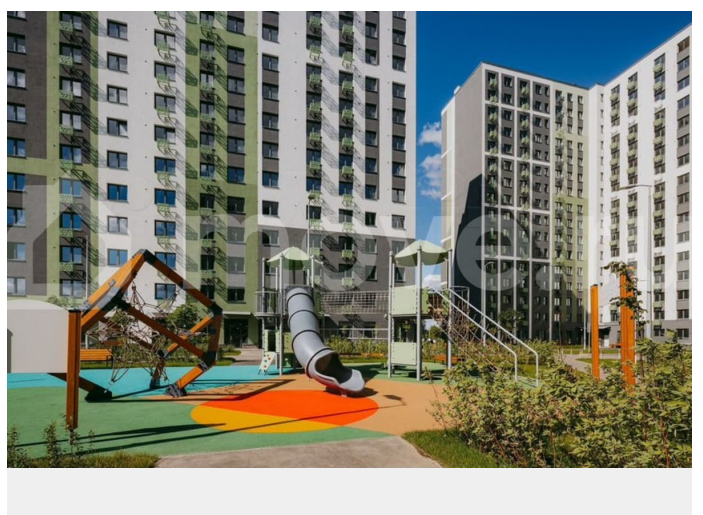

Готовая квартира

Ржевский парк

Комфорт-класс Чистовая

Квартира с полной отделкой

ЛСР

Студия **23 м** площадь **14** из 16 этаж