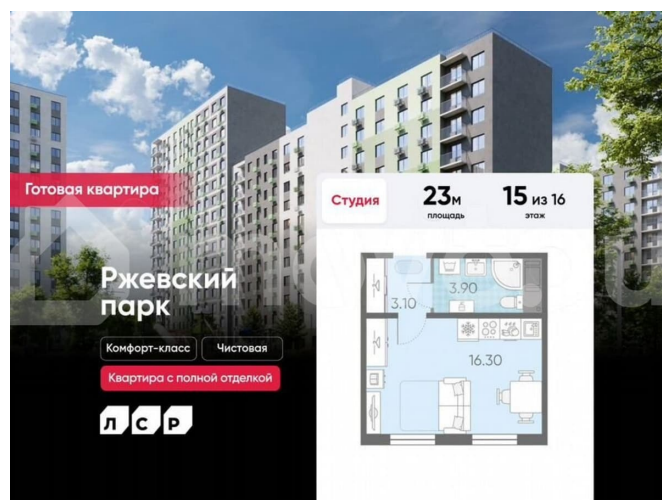

Создано: 02.04.2026 в 01:22

Обновлено: 04.04.2026 в 01:23

Санкт-Петербург

4 225 652 ₺

Санкт-Петербург

Квартира

Общая площадь

23 м²

Этаж

15/16

Детали объекта

Тип сделки

Продам

Раздел

[Квартиры](#)

Ремонт

с отделкой

Квартира в новостройке

да

Описание

Цена действует при 100% оплате и на определенные ипотечные программы. Подробности — в отделе продаж по телефону. Продается студия в ЖК «ЛСР. Ржевский парк» на 15 этаже. Общая площадь составляет 23.00 кв. м. Квартира с чистовой отделкой. Жилой комплекс «ЛСР. Ржевский парк» располагается по адресу Ленинградская область, Всеволожский район, Ковалёво пос.. ЛСР. Ржевский парк —

<https://spb.move.ru/objects/9293019606>

ООО «ЛСР. Недвижимость-Северо-Запад», ЛСР. Недвижимость - Северо-Запад

89251234567

для заметок