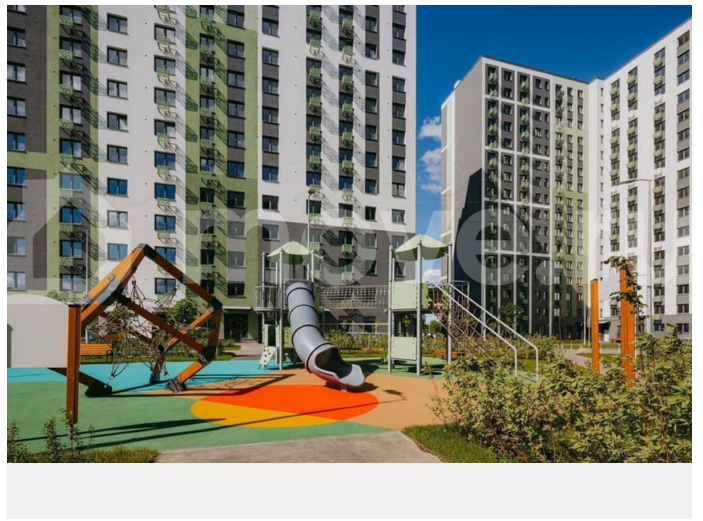

Готовая квартира

Ржевский парк

Комфорт-класс Чистовая

Квартира с полной отделкой

ЛСР

Студия **23 м** площадь **15** из 16 этаж