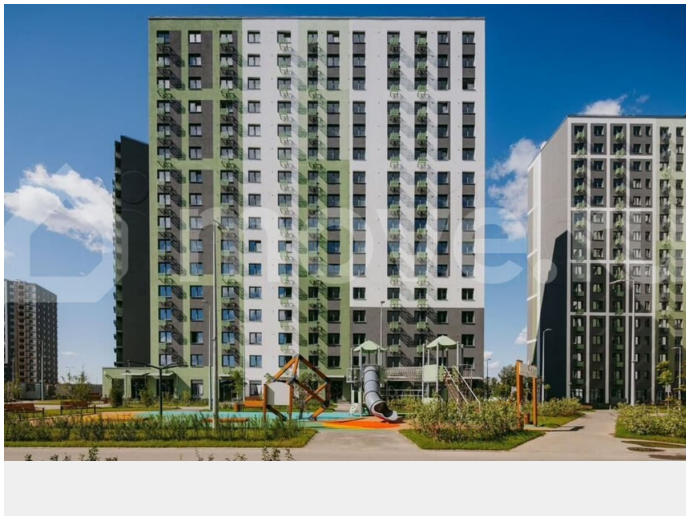

Готовая квартира

Ржевский парк

Комфорт-класс Чистовая

Квартира с полной отделкой

ЛСР

Студия **23 м** площадь **15** из 16 этаж