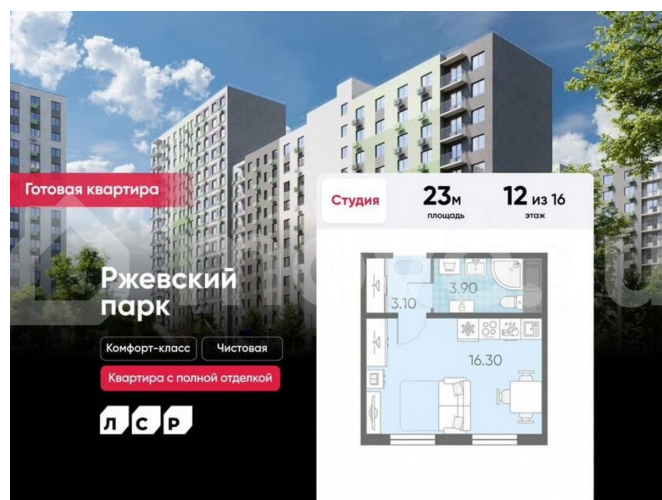

Создано: 04.04.2026 в 01:21

Обновлено: 04.04.2026 в 01:21

Санкт-Петербург

4 133 790 ₺

Санкт-Петербург

Квартира

Общая площадь

23 м²

Этаж

12/16

Детали объекта

Тип сделки

Продам

Раздел

[Квартиры](#)

Ремонт

с отделкой

Квартира в новостройке

да

Описание

Цена действует при 100% оплате и на определенные ипотечные программы. Подробности — в отделе продаж по телефону. Продается студия в ЖК «ЛСР. Ржевский парк» на 12 этаже. Общая площадь составляет 23.00 кв. м. Квартира с чистовой отделкой. Жилой комплекс «ЛСР. Ржевский парк» располагается по адресу Ленинградская область, Всеволожский район, Ковалёво пос.. ЛСР. Ржевский парк —

<https://spb.move.ru/objects/9293221602>

ООО «ЛСР. Недвижимость-Северо-Запад», ЛСР. Недвижимость - Северо-Запад

89251234567

для заметок