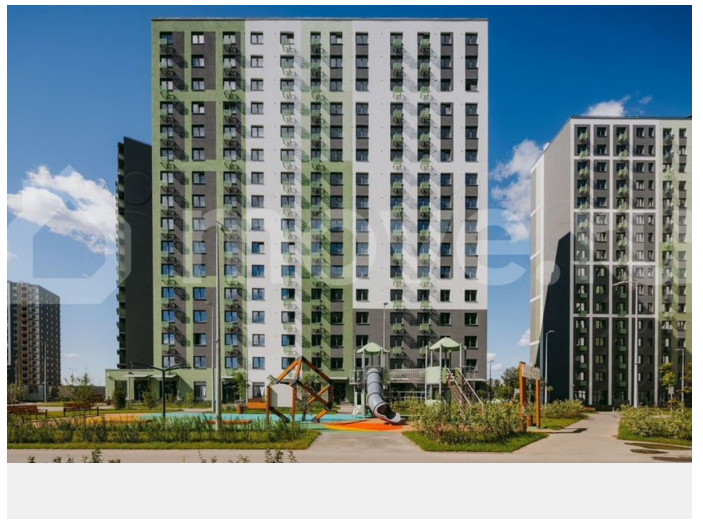

Готовая квартира

Ржевский парк

Комфорт-класс Чистовая

Квартира с полной отделкой

ЛСР

Студия **23 м** площадь **12** из 16 этаж