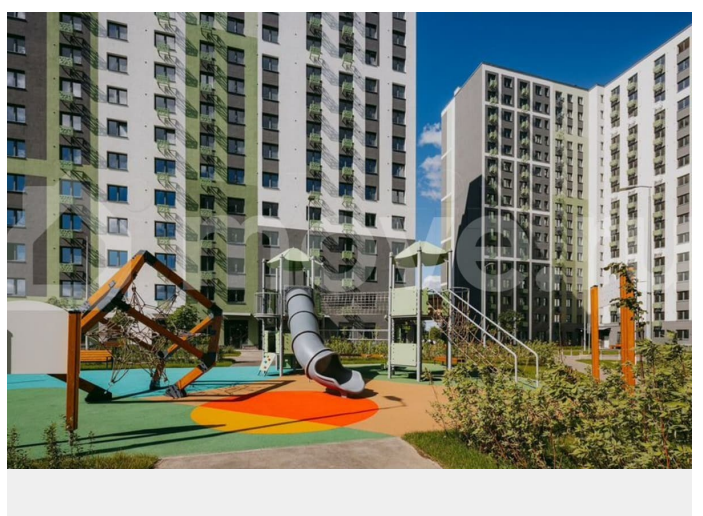

Готовая квартира

Ржевский парк

Комфорт-класс Чистовая

Квартира с полной отделкой

ЛСР

Студия **23 м** площадь **12** из 16 этаж