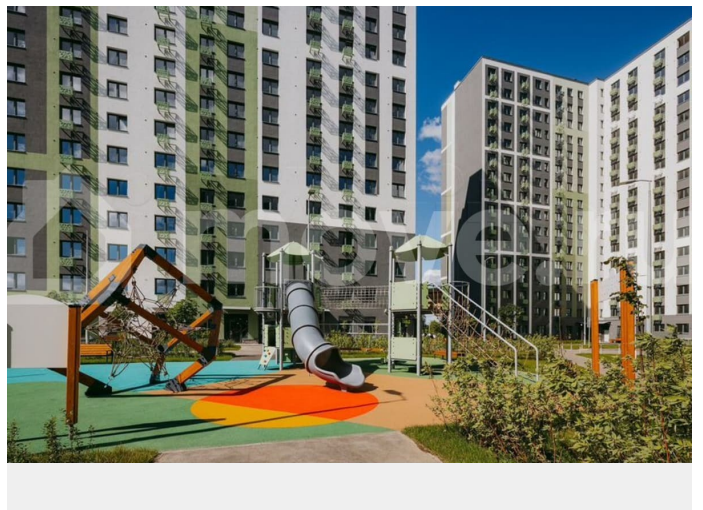

2-Я ПОПЕРЕЧНАЯ УЛИЦА

РЕКА ЗИНЬКОВКА

ШКОЛА

РЕКА ЛАПКА

ДЕТСКИЙ САД