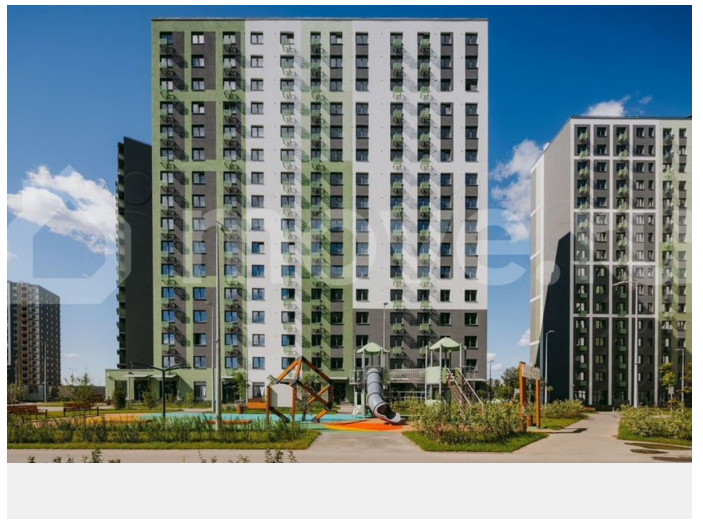

Готовая квартира

Ржевский парк

Комфорт-класс Чистовая

Квартира с полной отделкой

ЛСР

Студия 23 м² площадь 13 из 16 этаж