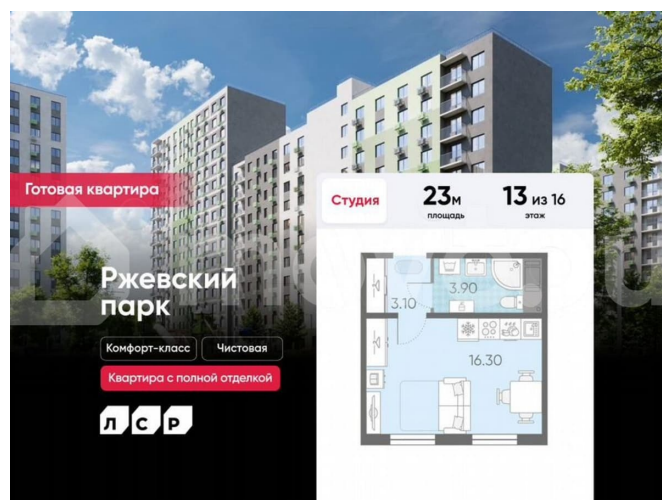

Создано: 04.04.2026 в 01:23

Обновлено: 04.04.2026 в 01:23

Санкт-Петербург

4 133 790 ₺

Санкт-Петербург

Квартира

Общая площадь

23 м²

Этаж

13/16

Детали объекта

Тип сделки

Продам

Раздел

[Квартиры](#)

Ремонт

с отделкой

Квартира в новостройке

да

Описание

Цена действует при 100% оплате и на определенные ипотечные программы. Подробности — в отделе продаж по телефону. Продается студия в ЖК «ЛСР. Ржевский парк» на 13 этаже. Общая площадь составляет 23.00 кв. м. Квартира с чистовой отделкой. Жилой комплекс «ЛСР. Ржевский парк» располагается по адресу Ленинградская область, Всеволожский район, Ковалёво пос.. ЛСР. Ржевский парк —

<https://spb.move.ru/objects/9293221687>

ООО «ЛСР. Недвижимость-Северо-Запад», ЛСР. Недвижимость - Северо-Запад

89251234567

для заметок