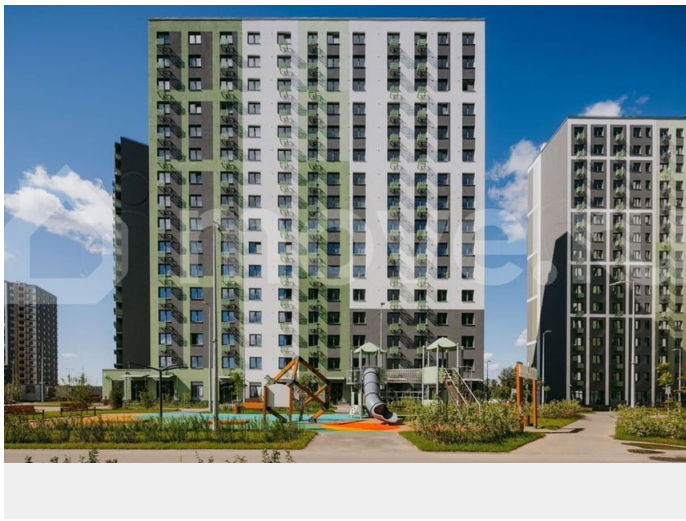

с отделкой

Квартира в новостройке

да

Описание

Цена действует при 100% оплате и на определенные ипотечные программы. Подробности — в отделе продаж по телефону. Продается студия в ЖК «ЛСР. Ржевский парк» на 13 этаже. Общая площадь составляет 23.00 кв. м. Квартира с чистовой отделкой. Жилой комплекс «ЛСР. Ржевский парк» располагается по адресу Ленинградская область, Всеволожский район, Ковалёво пос.. ЛСР. Ржевский парк —

Расположение комплекса: • 13 минут до ж/д станции «Ковалёво»; • 30 минут до центра Санкт-Петербурга на автомобиле; • 26 минут до Финляндского вокзала. Квартира сдаётся с готовой отделкой из современных экологичных материалов: ламинированные межкомнатные двери, двухкамерные стеклопакеты, флизелиновые обои, качественный матовый ламинат с фактурой дерева, керамическая плитка. Между домами будут устроены бульвары, пешеходные и велодорожки, игровые и спортивные площадки, зоны отдыха для детей и взрослых. На первых этажах находятся кофейные, магазины, кафе и сервисные службы. На территории построят 4 школы, 9 детских садов, 2 спортивных комплекса, поликлинику, станцию скорой помощи и пожарное депо. Первый детский сад откроется уже в 2025 году. Преимущества комплекса: • Рядом лесопарк и Ладожское озеро • Живописные виды из окон • Безбарьерная среда • Развитая социальная инфраструктура • Умный дом • Двор без машин Успейте приобрести квартиру на выгодных условиях! Чтобы узнать подробности, обращайтесь за консультацией по телефону.