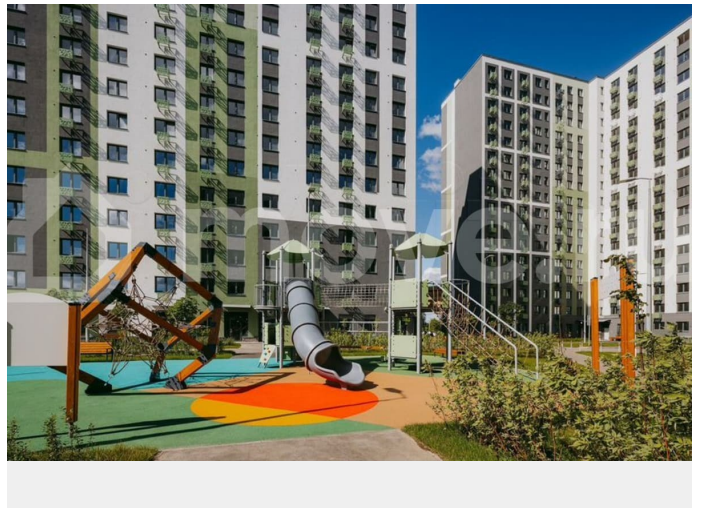

Готовая квартира

Ржевский парк

Комфорт-класс Чистовая

Квартира с полной отделкой

ЛСР

Студия **23м** **13 из 16**

площадь этаж

2-Я ПОПЕРЕЧНАЯ УЛИЦА

РЕКА ЗИНЬКОВКА

ШКОЛА

РЕКА ЛАПКА

ДЕТСКИЙ САД