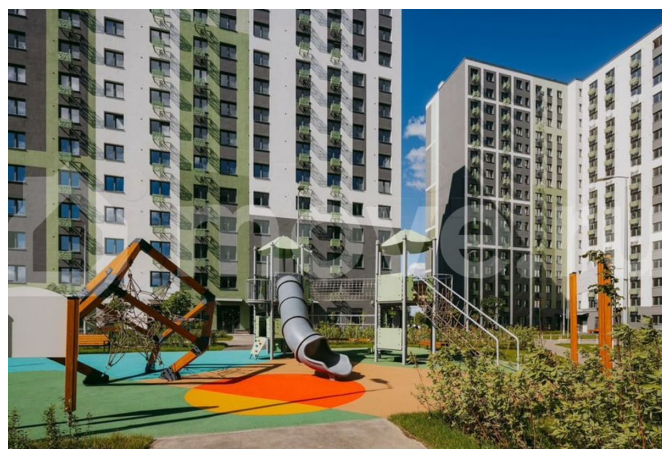

Создано: 04.04.2026 в 01:23

Обновлено: 04.04.2026 в 01:23

Санкт-Петербург

4 133 790 ₺

Санкт-Петербург

Квартира

Общая площадь

23 м²

Этаж

15/16

Детали объекта

Тип сделки

Продам

Раздел

[Квартиры](#)

Ремонт

с отделкой

Квартира в новостройке

да

Описание

Цена действует при 100% оплате и на определенные ипотечные программы. Подробности — в отделе продаж по телефону. Продается студия в ЖК «ЛСР. Ржевский парк» на 15 этаже. Общая площадь составляет 23.00 кв. м. Квартира с чистовой отделкой. Жилой комплекс «ЛСР. Ржевский парк» располагается по адресу Ленинградская область, Всеволожский район, Ковалёво пос.. ЛСР. Ржевский парк —

<https://spb.move.ru/objects/9293221692>

ООО «ЛСР. Недвижимость-Северо-Запад», ЛСР. Недвижимость - Северо-Запад

89251234567

для заметок