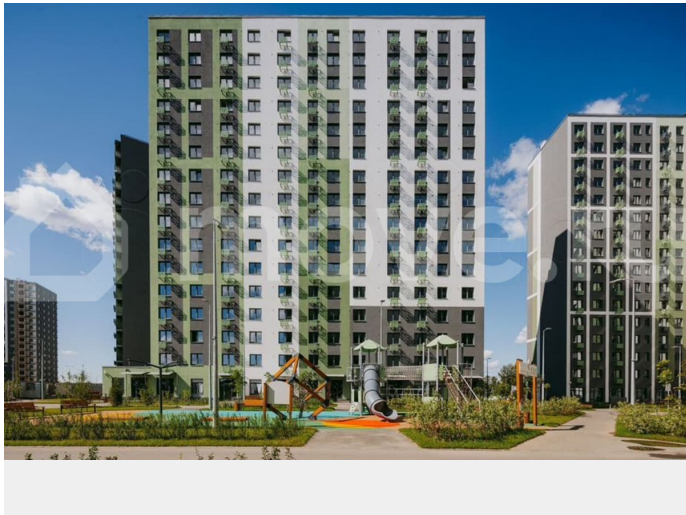

## Описание

Цена действует при 100% оплате и на определенные ипотечные программы. Подробности — в отделе продаж по телефону. Продается студия в ЖК «ЛСР. Ржевский парк» на 15 этаже. Общая площадь составляет 23.00 кв. м. Квартира с чистовой отделкой. Жилой комплекс «ЛСР. Ржевский парк» располагается по адресу Ленинградская область, Всеволожский район, Ковалёво пос.. ЛСР. Ржевский парк —

Расположение комплекса: • 13 минут до ж/д станции «Ковалёво»; • 30 минут до центра Санкт-Петербурга на автомобиле; • 26 минут до Финляндского вокзала. Квартира сдаётся с готовой отделкой из современных экологичных материалов: ламинированные межкомнатные двери, двухкамерные стеклопакеты, флизелиновые обои, качественный матовый ламинат с фактурой дерева, керамическая плитка. Между домами будут устроены бульвары, пешеходные и велодорожки, игровые и спортивные площадки, зоны отдыха для детей и взрослых. На первых этажах находятся кофейные, магазины, кафе и сервисные службы. На территории построят 4 школы, 9 детских садов, 2 спортивных комплекса, поликлинику, станцию скорой помощи и пожарное депо. Первый детский сад откроется уже в 2025 году. Преимущества комплекса: • Рядом лесопарк и Ладожское озеро • Живописные виды из окон • Безбарьерная среда • Развитая социальная инфраструктура • Умный дом • Двор без машин Успейте приобрести квартиру на выгодных условиях! Чтобы узнать подробности, обращайтесь за консультацией по телефону.