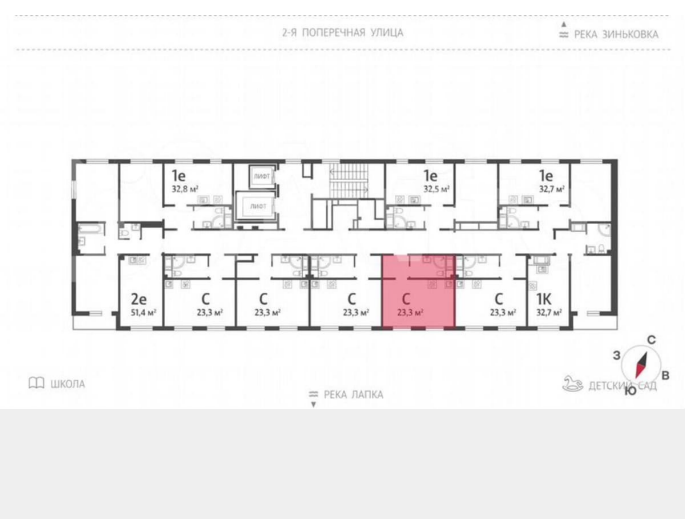

Готовая квартира

Ржевский парк

Комфорт-класс   Чистовая

Квартира с полной отделкой

ЛСР

Студия   **23м**   **15** из 16
площадь   этаж