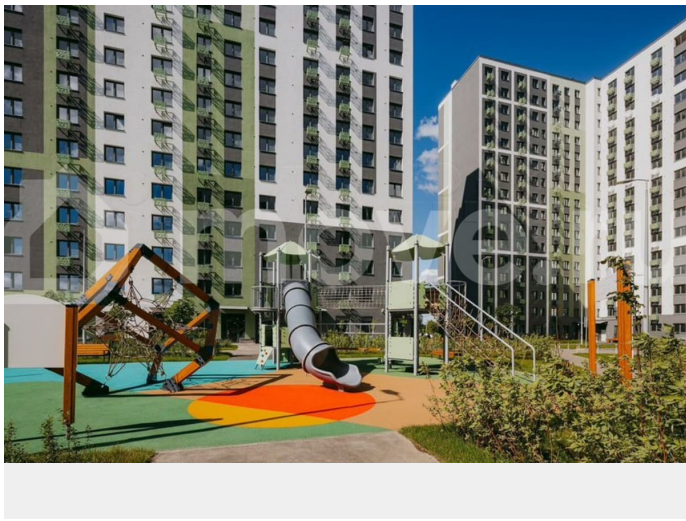

Расположение комплекса: • 13 минут до ж/д станции «Ковалёво»; • 30 минут до центра Санкт-Петербурга на автомобиле; • 26 минут до Финляндского вокзала. Квартира сдаётся с готовой отделкой из современных экологичных материалов: ламинированные межкомнатные двери, двухкамерные стеклопакеты, флизелиновые обои, качественный матовый ламинат с фактурой дерева, керамическая плитка. Между домами будут устроены бульвары, пешеходные и велодорожки, игровые и спортивные площадки, зоны отдыха для детей и взрослых. На первых этажах находятся кофейные, магазины, кафе и сервисные службы. На территории построят 4 школы, 9 детских садов, 2 спортивных комплекса, поликлинику, станцию скорой помощи и пожарное депо. Первый детский сад откроется уже в 2025 году. Преимущества комплекса: • Рядом лесопарк и Ладожское озеро • Живописные виды из окон • Безбарьерная среда • Развитая социальная инфраструктура • Умный дом • Двор без машин Успейте приобрести квартиру на выгодных условиях! Чтобы узнать подробности, обращайтесь за консультацией по телефону.