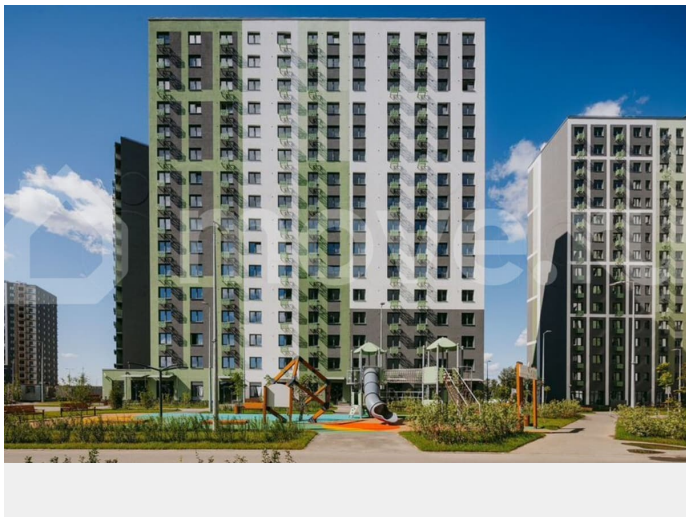

с отделкой

Квартира в новостройке

да

Описание

Цена действует при 100% оплате и на определенные ипотечные программы. Подробности — в отделе продаж по телефону. Продается студия в ЖК «ЛСР. Ржевский парк» на 14 этаже. Общая площадь составляет 23.00 кв. м. Квартира с чистовой отделкой. Жилой комплекс «ЛСР. Ржевский парк» располагается по адресу Ленинградская область, Всеволожский район, Ковалёво пос.. ЛСР. Ржевский парк —

Расположение комплекса: • 13 минут до ж/д станции «Ковалёво»; • 30 минут до центра Санкт-Петербурга на автомобиле; • 26 минут до Финляндского вокзала. Квартира сдаётся с готовой отделкой из современных экологичных материалов: ламинированные межкомнатные двери, двухкамерные стеклопакеты, флизелиновые обои, качественный матовый ламинат с фактурой дерева, керамическая плитка. Между домами будут устроены бульвары, пешеходные и велодорожки, игровые и спортивные площадки, зоны отдыха для детей и взрослых. На первых этажах находятся кофейные, магазины, кафе и сервисные службы. На территории построят 4 школы, 9 детских садов, 2 спортивных комплекса, поликлинику, станцию скорой помощи и пожарное депо. Первый детский сад откроется уже в 2025 году. Преимущества комплекса: • Рядом лесопарк и Ладожское озеро • Живописные виды из окон • Безбарьерная среда • Развитая социальная инфраструктура • Умный дом • Двор без машин Успейте приобрести квартиру на выгодных условиях! Чтобы узнать подробности, обращайтесь за консультацией по телефону.