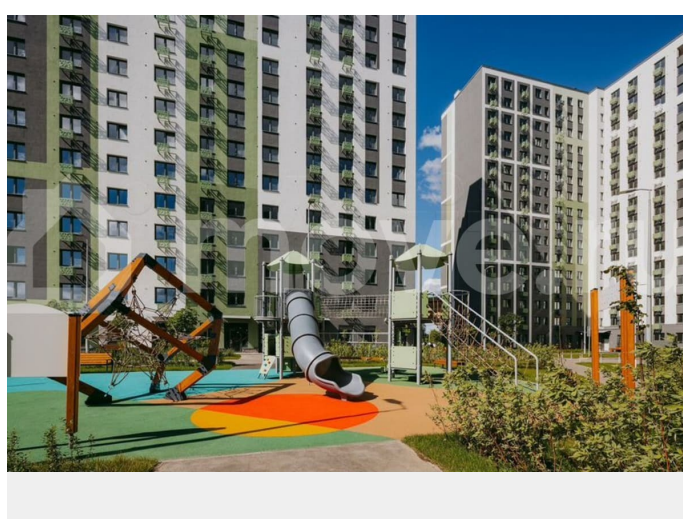

с отделкой

Квартира в новостройке

да

Описание

Цена действует при 100% оплате и на определенные ипотечные программы. Подробности — в отделе продаж по телефону. Продается студия в ЖК «ЛСР. Ржевский парк» на 14 этаже. Общая площадь составляет 23.00 кв. м. Квартира с чистовой отделкой. Жилой комплекс «ЛСР. Ржевский парк» располагается по адресу Ленинградская область, Всеволожский район, Ковалёво пос.. ЛСР. Ржевский парк —

Расположение комплекса: • 13 минут до ж/д станции «Ковалёво»; • 30 минут до центра Санкт-Петербурга на автомобиле; • 26 минут до Финляндского вокзала. Квартира сдаётся с готовой отделкой из современных экологичных материалов: ламинированные межкомнатные двери, двухкамерные стеклопакеты, флизелиновые обои, качественный матовый ламинат с фактурой дерева, керамическая плитка. Между домами будут устроены бульвары, пешеходные и велодорожки, игровые и спортивные площадки, зоны отдыха для детей и взрослых. На первых этажах находятся кофейные, магазины, кафе и сервисные службы. На территории построят 4 школы, 9 детских садов, 2 спортивных комплекса, поликлинику, станцию скорой помощи и пожарное депо. Первый детский сад откроется уже в 2025 году. Преимущества комплекса: • Рядом лесопарк и Ладожское озеро • Живописные виды из окон • Безбарьерная среда • Развитая социальная инфраструктура • Умный дом • Двор без машин Успейте приобрести квартиру на выгодных условиях! Чтобы узнать подробности, обращайтесь за консультацией по телефону.