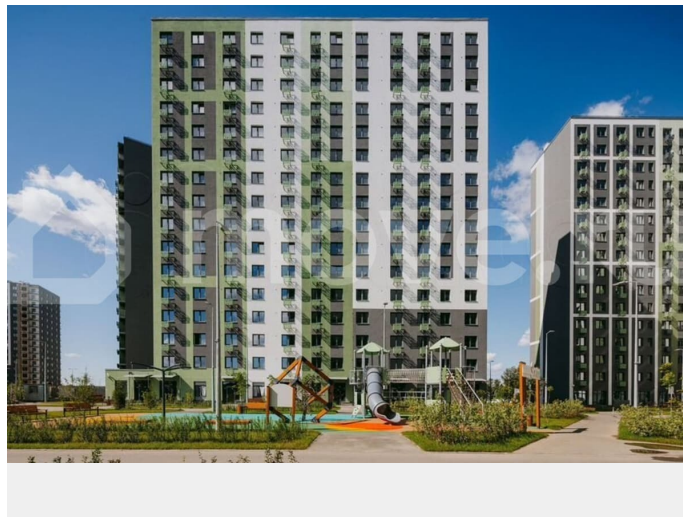

с отделкой

Квартира в новостройке

да

Описание

Цена действует при 100% оплате и на определенные ипотечные программы. Подробности — в отделе продаж по телефону. Продается студия в ЖК «ЛСР. Ржевский парк» на 15 этаже. Общая площадь составляет 23.00 кв. м. Квартира с чистовой отделкой. Жилой комплекс «ЛСР. Ржевский парк» располагается по адресу Ленинградская область, Всеволожский район, Ковалёво пос.. ЛСР. Ржевский парк —

Расположение комплекса: • 13 минут до ж/д станции «Ковалёво»; • 30 минут до центра Санкт-Петербурга на автомобиле; • 26 минут до Финляндского вокзала. Квартира сдаётся с готовой отделкой из современных экологичных материалов: ламинированные межкомнатные двери, двухкамерные стеклопакеты, флизелиновые обои, качественный матовый ламинат с фактурой дерева, керамическая плитка. Между домами будут устроены бульвары, пешеходные и велодорожки, игровые и спортивные площадки, зоны отдыха для детей и взрослых. На первых этажах находятся кофейные, магазины, кафе и сервисные службы. На территории построят 4 школы, 9 детских садов, 2 спортивных комплекса, поликлинику, станцию скорой помощи и пожарное депо. Первый детский сад откроется уже в 2025 году. Преимущества комплекса: • Рядом лесопарк и Ладожское озеро • Живописные виды из окон • Безбарьерная среда • Развитая социальная инфраструктура • Умный дом • Двор без машин Успейте приобрести квартиру на выгодных условиях! Чтобы узнать подробности, обращайтесь за консультацией по телефону.