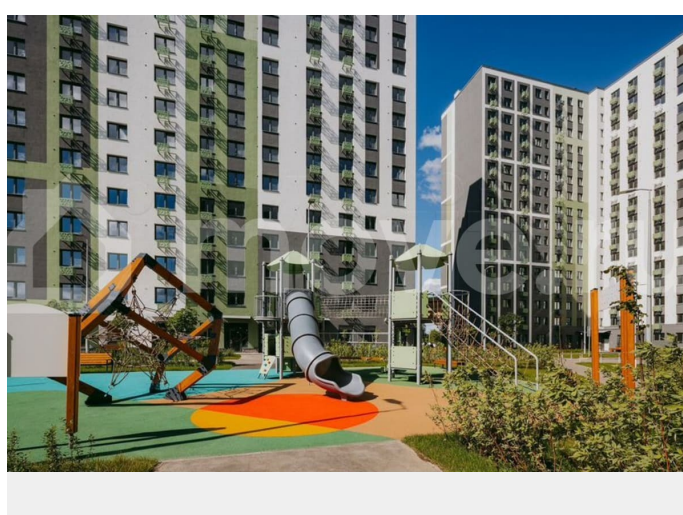

с отделкой

Квартира в новостройке

да

Описание

Цена действует при 100% оплате и на определенные ипотечные программы. Подробности — в отделе продаж по телефону. Продается студия в ЖК «ЛСР. Ржевский парк» на 15 этаже. Общая площадь составляет 23.00 кв. м. Квартира с чистовой отделкой. Жилой комплекс «ЛСР. Ржевский парк» располагается по адресу Ленинградская область, Всеволожский район, Ковалёво пос.. ЛСР. Ржевский парк —

Расположение комплекса: • 13 минут до ж/д станции «Ковалёво»; • 30 минут до центра Санкт-Петербурга на автомобиле; • 26 минут до Финляндского вокзала. Квартира сдаётся с готовой отделкой из современных экологичных материалов: ламинированные межкомнатные двери, двухкамерные стеклопакеты, флизелиновые обои, качественный матовый ламинат с фактурой дерева, керамическая плитка. Между домами будут устроены бульвары, пешеходные и велодорожки, игровые и спортивные площадки, зоны отдыха для детей и взрослых. На первых этажах находятся кофейные, магазины, кафе и сервисные службы. На территории построят 4 школы, 9 детских садов, 2 спортивных комплекса, поликлинику, станцию скорой помощи и пожарное депо. Первый детский сад откроется уже в 2025 году. Преимущества комплекса: • Рядом лесопарк и Ладожское озеро • Живописные виды из окон • Безбарьерная среда • Развитая социальная инфраструктура • Умный дом • Двор без машин Успейте приобрести квартиру на выгодных условиях! Чтобы узнать подробности, обращайтесь за консультацией по телефону.