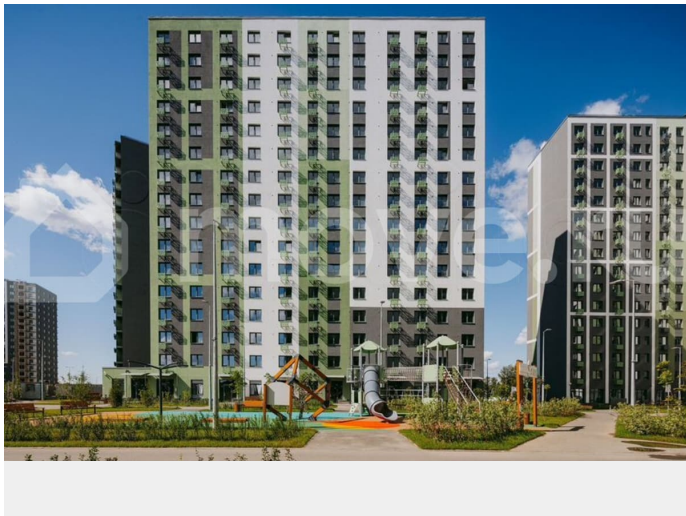

2-Я ПОПЕРЕЧНАЯ УЛИЦА

РЕКА ЗИНЬКОВКА

ШКОЛА

РЕКА ЛАПКА

ДЕТСКИЙ САД