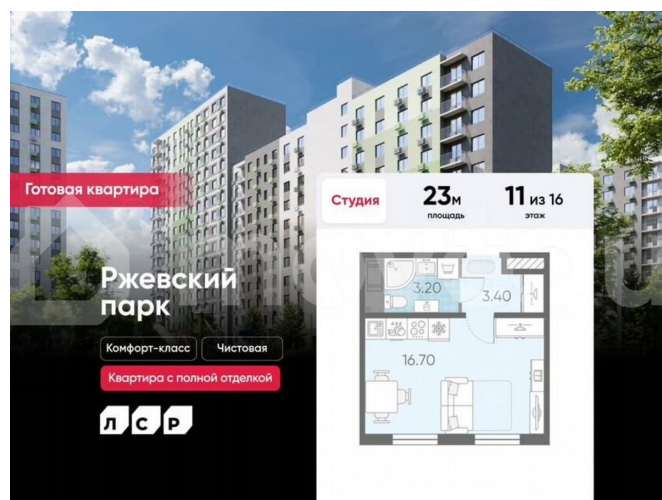

Создано: 04.04.2026 в 01:23

Обновлено: 04.04.2026 в 01:23

Санкт-Петербург

4 133 790 ₺

Санкт-Петербург

Квартира

Общая площадь

23 м²

Этаж

11/16

Детали объекта

Тип сделки

Продам

Раздел

[Квартиры](#)

Ремонт

с отделкой

Квартира в новостройке

да

Описание

Цена действует при 100% оплате и на определенные ипотечные программы. Подробности — в отделе продаж по телефону. Продается студия в ЖК «ЛСР. Ржевский парк» на 11 этаже. Общая площадь составляет 23.00 кв. м. Квартира с чистовой отделкой. Жилой комплекс «ЛСР. Ржевский парк» располагается по адресу Ленинградская область, Всеволожский район, Ковалёво пос.. ЛСР. Ржевский парк —

<https://spb.move.ru/objects/9293221701>

ООО «ЛСР. Недвижимость-Северо-Запад», ЛСР. Недвижимость - Северо-Запад

89251234567

для заметок