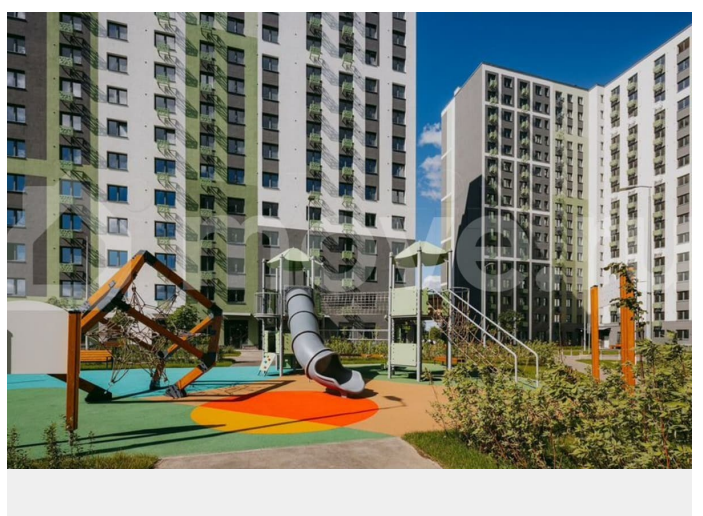

2-Я ПОПЕРЕЧНАЯ УЛИЦА

РЕКА ЗИНЬКОВКА

ШКОЛА

РЕКА ЛАПКА

ДЕТСКИЙ САД