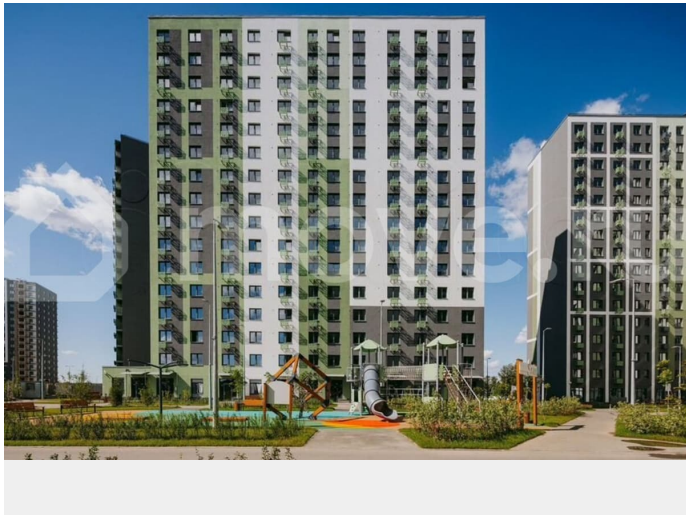

с отделкой

Квартира в новостройке

да

Описание

Цена действует при 100% оплате и на определенные ипотечные программы. Подробности — в отделе продаж по телефону. Продается студия в ЖК «ЛСР. Ржевский парк» на 11 этаже. Общая площадь составляет 23.00 кв. м. Квартира с чистовой отделкой. Жилой комплекс «ЛСР. Ржевский парк» располагается по адресу Ленинградская область, Всеволожский район, Ковалёво пос.. ЛСР. Ржевский парк —

Расположение комплекса: • 13 минут до ж/д станции «Ковалёво»; • 30 минут до центра Санкт-Петербурга на автомобиле; • 26 минут до Финляндского вокзала. Квартира сдаётся с готовой отделкой из современных экологичных материалов: ламинированные межкомнатные двери, двухкамерные стеклопакеты, флизелиновые обои, качественный матовый ламинат с фактурой дерева, керамическая плитка. Между домами будут устроены бульвары, пешеходные и велодорожки, игровые и спортивные площадки, зоны отдыха для детей и взрослых. На первых этажах находятся кофейные, магазины, кафе и сервисные службы. На территории построят 4 школы, 9 детских садов, 2 спортивных комплекса, поликлинику, станцию скорой помощи и пожарное депо. Первый детский сад откроется уже в 2025 году. Преимущества комплекса: • Рядом лесопарк и Ладожское озеро • Живописные виды из окон • Безбарьерная среда • Развитая социальная инфраструктура • Умный дом • Двор без машин Успейте приобрести квартиру на выгодных условиях! Чтобы узнать подробности, обращайтесь за консультацией по телефону.