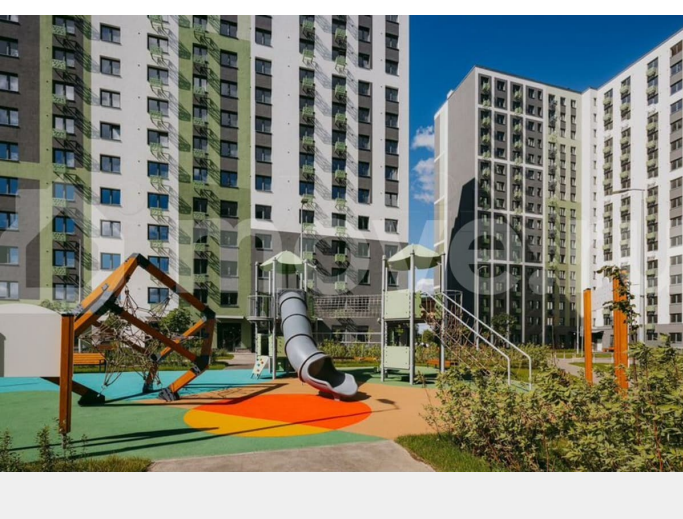

Готовая квартира

Ржевский парк

Комфорт-класс Чистовая

Квартира с полной отделкой

ЛСР

Студия **23м** **11** из 16
площадь этаж

2-Я ПОПЕРЕЧНАЯ УЛИЦА

РЕКА ЗИНЬКОВКА

ШКОЛА

РЕКА ЛАПКА

ДЕТСКИЙ САД