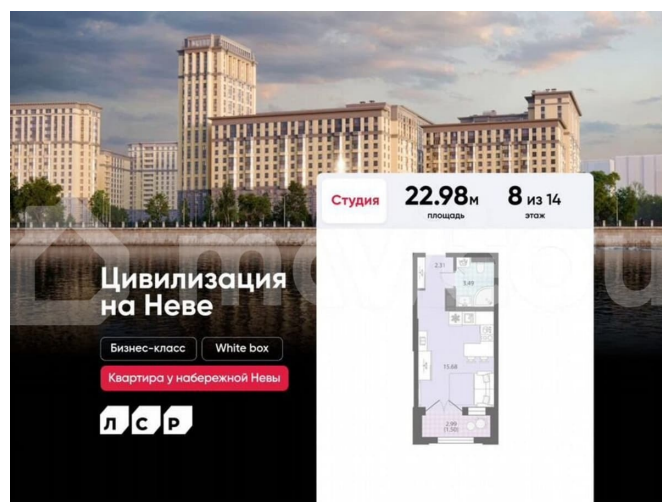

Создано: 17.02.2026 в 01:17

Обновлено: 04.04.2026 в 01:21

Санкт-Петербург, наб. Октябрьская, 40

8 107 344 ₺

Санкт-Петербург, наб. Октябрьская, 40

Квартира

Общая площадь

23 м²

Этаж

8/14

Детали объекта

Тип сделки

Продам

Раздел

[Квартиры](#)

Ремонт

с отделкой

Квартира в новостройке

да

Описание

Цена действует при 100% оплате и на определенные ипотечные программы. Подробности — в отделе продаж по телефону. Продаётся студия в ЖК «Цивилизация на Неве» на 8 этаже. Общая площадь составляет 22.98 кв. м. Квартира с white box отделкой. Жилой комплекс «Цивилизация на Неве» располагается по адресу Санкт-Петербург, Невский. «Цивилизация на Неве» - видовые дома

<https://spb.move.ru/objects/9290003610>

ООО «ЛСР. Недвижимость-Северо-Запад», ЛСР. Недвижимость - Северо-Запад

89251234567

для заметок