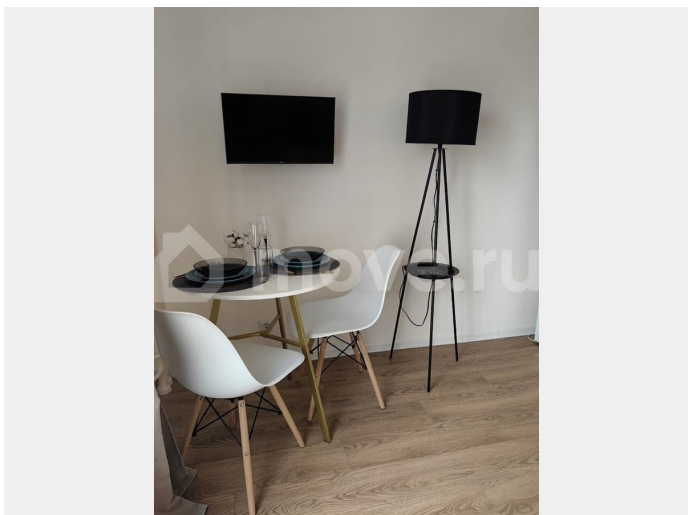

[улица 7-я Советская](#)

для заметок

Квартира

Общая площадь

23 м²

Этаж

2/6

Детали объекта

Тип сделки

Продам

Раздел

[Квартиры](#)

Описание

Студия 23 м² на 7-й Советской улице, 4 — аккуратный и полностью готовый вариант в тихом центре Петербурга. Подойдёт и для собственного проживания, и для аренды: компактный метраж, современная отделка и сильная локация делают объект особенно ликвидным. О квартире • Светлый современный интерьер в нейтральной гамме: белые стены, тёплый пол под дерево, графичные чёрные и древесные акценты • Пространство организовано функционально: кухня, обеденная зона, место для отдыха и

отдельная рабочая точка • Кухня компактная и практичная: шкафы для хранения, мойка, варочная панель, холодильник, микроволновая печь, чайник и посудомоечная машина • В жилой зоне есть диван, телевизор, обеденный стол на двоих, письменный стол и шкаф для хранения • Санузел в светлой плитке: душевая кабина со стеклянными дверцами, раковина с зеркалом, стиральная машина и полотенцесушитель • Есть отдельный шкаф в прихожей, верхняя сушилка/полка в санузле и хорошее базовое освещение — удобно для жизни без лишних вложений Локация 7-я Советская улица — это тихий центр рядом с Невским проспектом и Московским вокзалом. В пешей доступности метро «Площадь Восстания» и «Маяковская», ТРЦ «Галерея», кафе, рестораны и магазины. Рядом Овсянниковский и Некрасовский сады, что добавляет комфорта для повседневной жизни. Локация стабильно востребована и у арендаторов, и у тех, кто ищет компактную студию в центре. Сделка Один собственник, прямая продажа, документы готовы, быстрый выход на сделку.