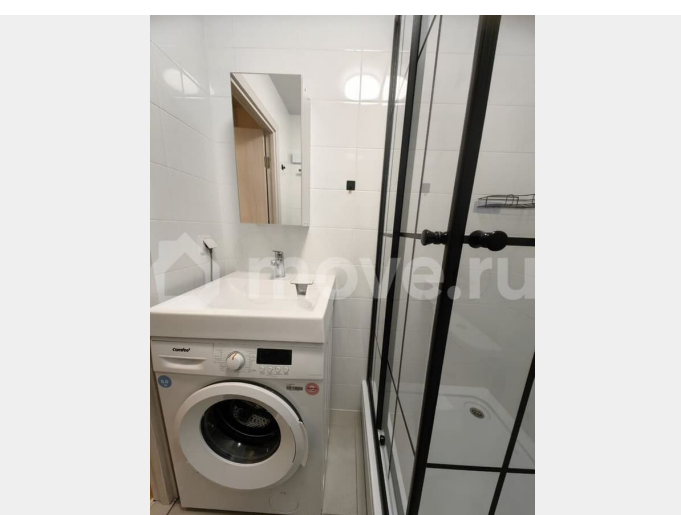

[улица 7-я Советская](#)

для заметок

Квартира

Общая площадь

23 м²

Этаж

2/6

Детали объекта

Тип сделки

Продам

Раздел

[Квартиры](#)

Описание

Студия 23 м² на 7-й Советской улице, 4 — аккуратный и полностью готовый вариант в тихом центре Петербурга. Подойдёт и для собственного проживания, и для аренды: компактный метраж, современная отделка и сильная локация делают объект особенно ликвидным. О квартире • Светлый современный интерьер в нейтральной гамме: белые стены, тёплый пол под дерево, графичные чёрные и древесные акценты • Пространство организовано функционально: кухня, обеденная зона, место для отдыха и

отдельная рабочая точка • Кухня компактная и практичная: шкафы для хранения, мойка, варочная панель, холодильник, микроволновая печь, чайник и посудомоечная машина • В жилой зоне есть диван, телевизор, обеденный стол на двоих, письменный стол и шкаф для хранения • Санузел в светлой плитке: душевая кабина со стеклянными дверцами, раковина с зеркалом, стиральная машина и полотенцесушитель • Есть отдельный шкаф в прихожей, верхняя сушилка/полка в санузле и хорошее базовое освещение — удобно для жизни без лишних вложений Локация 7-я Советская улица — это тихий центр рядом с Невским проспектом и Московским вокзалом. В пешей доступности метро «Площадь Восстания» и «Маяковская», ТРЦ «Галерея», кафе, рестораны и магазины. Рядом Овсянниковский и Некрасовский сады, что добавляет комфорта для повседневной жизни. Локация стабильно востребована и у арендаторов, и у тех, кто ищет компактную студию в центре. Сделка Один собственник, прямая продажа, документы готовы, быстрый выход на сделку.