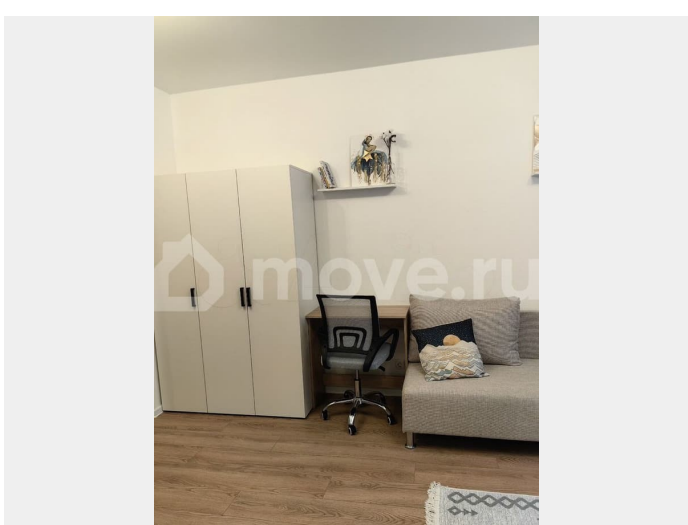

[улица 7-я Советская](#)

для заметок

Квартира

Общая площадь

23 м²

Этаж

2/6

Детали объекта

Тип сделки

Продам

Раздел

[Квартиры](#)

Описание

Студия 23 м² на 7-й Советской улице, 4 — аккуратный и полностью готовый вариант в тихом центре Петербурга. Подойдёт и для собственного проживания, и для аренды: компактный метраж, современная отделка и сильная локация делают объект особенно ликвидным. О квартире • Светлый современный интерьер в нейтральной гамме: белые стены, тёплый пол под дерево, графичные чёрные и древесные акценты • Пространство организовано функционально: кухня, обеденная зона, место для отдыха и

отдельная рабочая точка • Кухня компактная и практичная: шкафы для хранения, мойка, варочная панель, холодильник, микроволновая печь, чайник и посудомоечная машина • В жилой зоне есть диван, телевизор, обеденный стол на двоих, письменный стол и шкаф для хранения • Санузел в светлой плитке: душевая кабина со стеклянными дверцами, раковина с зеркалом, стиральная машина и полотенцесушитель • Есть отдельный шкаф в прихожей, верхняя сушилка/полка в санузле и хорошее базовое освещение — удобно для жизни без лишних вложений Локация 7-я Советская улица — это тихий центр рядом с Невским проспектом и Московским вокзалом. В пешей доступности метро «Площадь Восстания» и «Маяковская», ТРЦ «Галерея», кафе, рестораны и магазины. Рядом Овсянниковский и Некрасовский сады, что добавляет комфорта для повседневной жизни. Локация стабильно востребована и у арендаторов, и у тех, кто ищет компактную студию в центре. Сделка Один собственник, прямая продажа, документы готовы, быстрый выход на сделку.