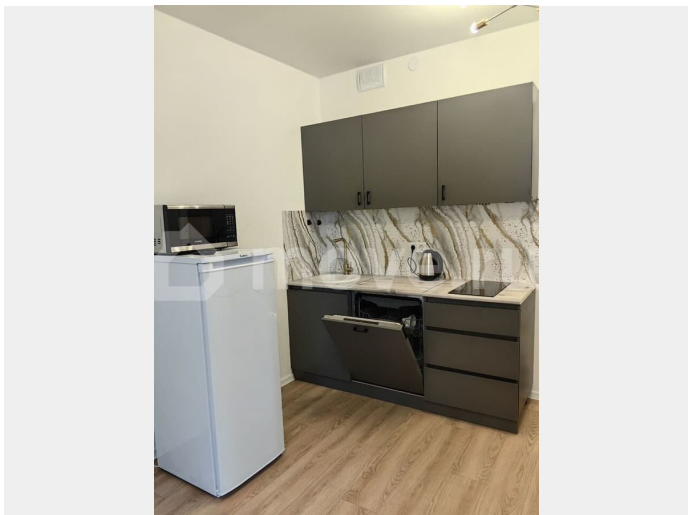

[улица 7-я Советская](#)

для заметок

Квартира

Общая площадь

23 м²

Этаж

2/6

Детали объекта

Тип сделки

Продам

Раздел

[Квартиры](#)

Описание

Студия 23 м² на 7-й Советской улице, 4 — аккуратный и полностью готовый вариант в тихом центре Петербурга. Подойдёт и для собственного проживания, и для аренды: компактный метраж, современная отделка и сильная локация делают объект особенно ликвидным. О квартире • Светлый современный интерьер в нейтральной гамме: белые стены, тёплый пол под дерево, графичные чёрные и древесные акценты • Пространство организовано функционально: кухня, обеденная зона, место для отдыха и

отдельная рабочая точка • Кухня компактная и практичная: шкафы для хранения, мойка, варочная панель, холодильник, микроволновая печь, чайник и посудомоечная машина • В жилой зоне есть диван, телевизор, обеденный стол на двоих, письменный стол и шкаф для хранения • Санузел в светлой плитке: душевая кабина со стеклянными дверцами, раковина с зеркалом, стиральная машина и полотенцесушитель • Есть отдельный шкаф в прихожей, верхняя сушилка/полка в санузле и хорошее базовое освещение — удобно для жизни без лишних вложений Локация 7-я Советская улица — это тихий центр рядом с Невским проспектом и Московским вокзалом. В пешей доступности метро «Площадь Восстания» и «Маяковская», ТРЦ «Галерея», кафе, рестораны и магазины. Рядом Овсянниковский и Некрасовский сады, что добавляет комфорта для повседневной жизни. Локация стабильно востребована и у арендаторов, и у тех, кто ищет компактную студию в центре. Сделка Один собственник, прямая продажа, документы готовы, быстрый выход на сделку.