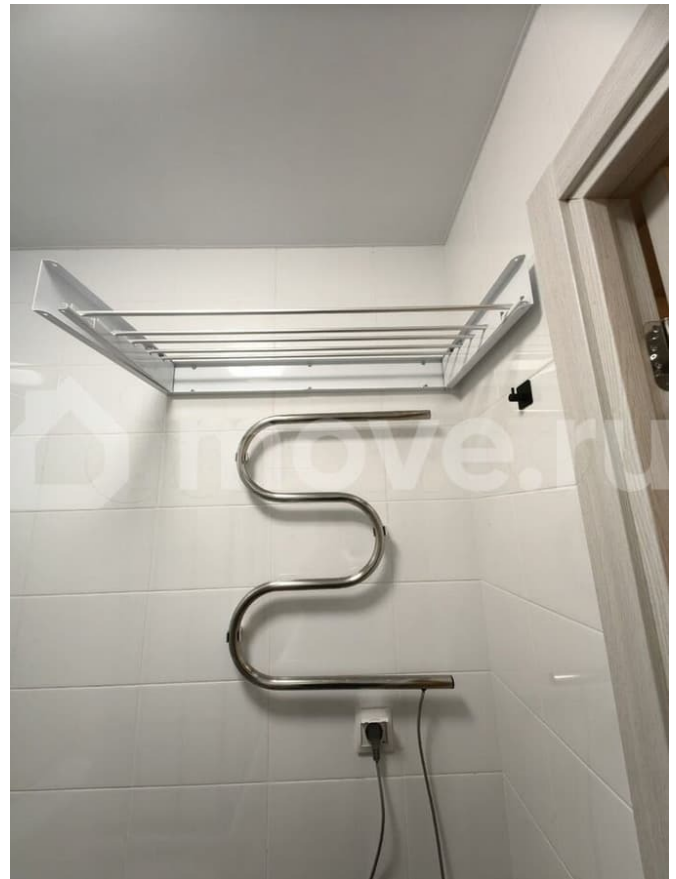

[улица 7-я Советская](#)

для заметок

Квартира

Общая площадь

23 м²

Этаж

2/6

Детали объекта

Тип сделки

Продам

Раздел

[Квартиры](#)

Описание

Студия 23 м² на 7-й Советской улице, 4 — аккуратный и полностью готовый вариант в тихом центре Петербурга. Подойдёт и для собственного проживания, и для аренды: компактный метраж, современная отделка и сильная локация делают объект особенно ликвидным. О квартире • Светлый современный интерьер в нейтральной гамме: белые стены, тёплый пол под дерево, графичные чёрные и древесные акценты • Пространство организовано функционально: кухня, обеденная зона, место для отдыха и

отдельная рабочая точка • Кухня компактная и практичная: шкафы для хранения, мойка, варочная панель, холодильник, микроволновая печь, чайник и посудомоечная машина • В жилой зоне есть диван, телевизор, обеденный стол на двоих, письменный стол и шкаф для хранения • Санузел в светлой плитке: душевая кабина со стеклянными дверцами, раковина с зеркалом, стиральная машина и полотенцесушитель • Есть отдельный шкаф в прихожей, верхняя сушилка/полка в санузле и хорошее базовое освещение — удобно для жизни без лишних вложений Локация 7-я Советская улица — это тихий центр рядом с Невским проспектом и Московским вокзалом. В пешей доступности метро «Площадь Восстания» и «Маяковская», ТРЦ «Галерея», кафе, рестораны и магазины. Рядом Овсянниковский и Некрасовский сады, что добавляет комфорта для повседневной жизни. Локация стабильно востребована и у арендаторов, и у тех, кто ищет компактную студию в центре. Сделка Один собственник, прямая продажа, документы готовы, быстрый выход на сделку.