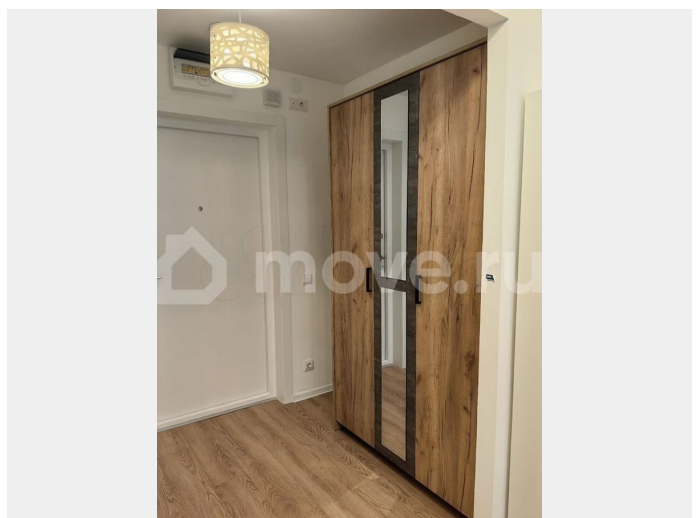

[улица 7-я Советская](#)

для заметок

Квартира

Общая площадь

23 м²

Этаж

2/6

Детали объекта

Тип сделки

Продам

Раздел

[Квартиры](#)

Описание

Студия 23 м² на 7-й Советской улице, 4 — аккуратный и полностью готовый вариант в тихом центре Петербурга. Подойдёт и для собственного проживания, и для аренды: компактный метраж, современная отделка и сильная локация делают объект особенно ликвидным. О квартире • Светлый современный интерьер в нейтральной гамме: белые стены, тёплый пол под дерево, графичные чёрные и древесные акценты • Пространство организовано функционально: кухня, обеденная зона, место для отдыха и

отдельная рабочая точка • Кухня компактная и практичная: шкафы для хранения, мойка, варочная панель, холодильник, микроволновая печь, чайник и посудомоечная машина • В жилой зоне есть диван, телевизор, обеденный стол на двоих, письменный стол и шкаф для хранения • Санузел в светлой плитке: душевая кабина со стеклянными дверцами, раковина с зеркалом, стиральная машина и полотенцесушитель • Есть отдельный шкаф в прихожей, верхняя сушилка/полка в санузле и хорошее базовое освещение — удобно для жизни без лишних вложений Локация 7-я Советская улица — это тихий центр рядом с Невским проспектом и Московским вокзалом. В пешей доступности метро «Площадь Восстания» и «Маяковская», ТРЦ «Галерея», кафе, рестораны и магазины. Рядом Овсянниковский и Некрасовский сады, что добавляет комфорта для повседневной жизни. Локация стабильно востребована и у арендаторов, и у тех, кто ищет компактную студию в центре. Сделка Один собственник, прямая продажа, документы готовы, быстрый выход на сделку.