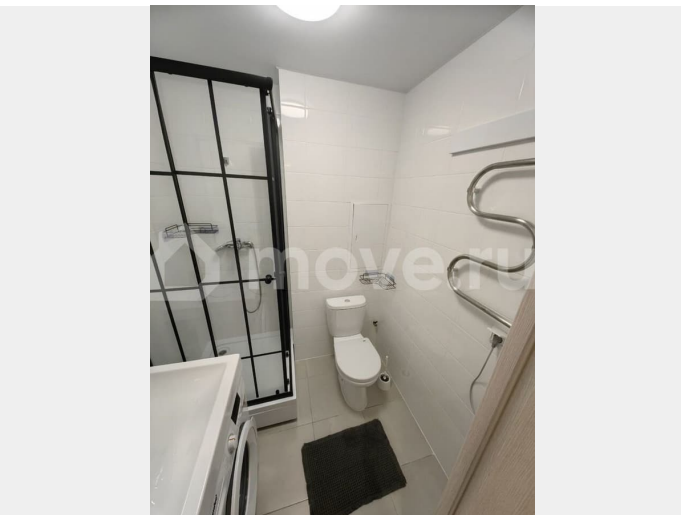

[улица 7-я Советская](#)

для заметок

Квартира

Общая площадь

23 м²

Этаж

2/6

Детали объекта

Тип сделки

Продам

Раздел

[Квартиры](#)

Описание

Студия 23 м² на 7-й Советской улице, 4 — аккуратный и полностью готовый вариант в тихом центре Петербурга. Подойдёт и для собственного проживания, и для аренды: компактный метраж, современная отделка и сильная локация делают объект особенно ликвидным. О квартире • Светлый современный интерьер в нейтральной гамме: белые стены, тёплый пол под дерево, графичные чёрные и древесные акценты • Пространство организовано функционально: кухня, обеденная зона, место для отдыха и

отдельная рабочая точка • Кухня компактная и практичная: шкафы для хранения, мойка, варочная панель, холодильник, микроволновая печь, чайник и посудомоечная машина • В жилой зоне есть диван, телевизор, обеденный стол на двоих, письменный стол и шкаф для хранения • Санузел в светлой плитке: душевая кабина со стеклянными дверцами, раковина с зеркалом, стиральная машина и полотенцесушитель • Есть отдельный шкаф в прихожей, верхняя сушилка/полка в санузле и хорошее базовое освещение — удобно для жизни без лишних вложений Локация 7-я Советская улица — это тихий центр рядом с Невским проспектом и Московским вокзалом. В пешей доступности метро «Площадь Восстания» и «Маяковская», ТРЦ «Галерея», кафе, рестораны и магазины. Рядом Овсянниковский и Некрасовский сады, что добавляет комфорта для повседневной жизни. Локация стабильно востребована и у арендаторов, и у тех, кто ищет компактную студию в центре. Сделка Один собственник, прямая продажа, документы готовы, быстрый выход на сделку.