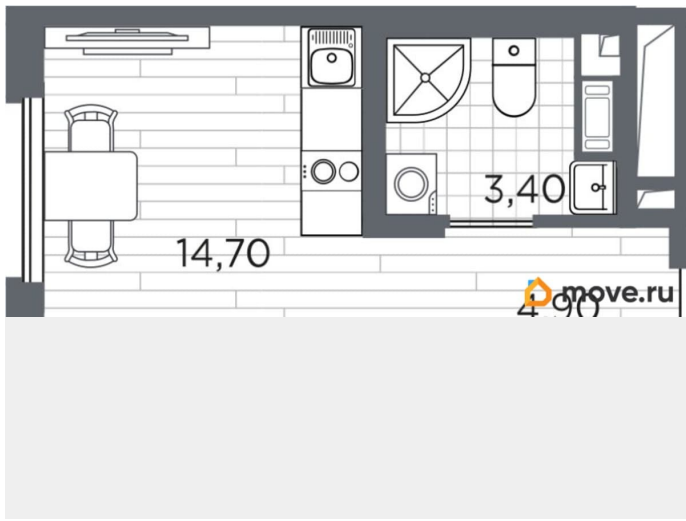

Move.ru - вся недвижимость России