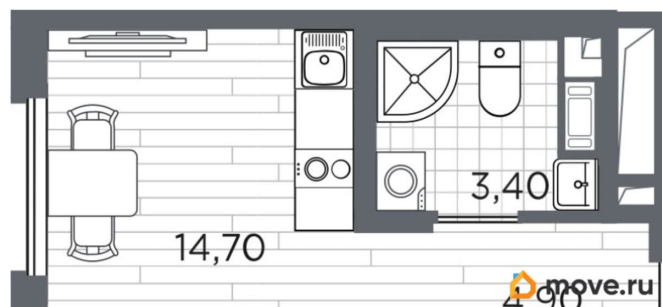

🕒 Создано: 26.01.2026 в 22:18

🔄 Обновлено: 15.04.2026 в 09:46

5 968 500 ₺

Округ

[СПБ, Московский район](#)

Квартира

Высота потолков

2.89 м

Общая площадь

23 м²

Этаж

2/5

Детали объекта

Тип сделки

Продам

Раздел

[Квартиры](#)

Квартира в новостройке

да

Год сдачи

2 квартал 2027 г.

лифт

Описание

Продаётся студия в строящемся доме (Дом 11), срок сдачи: II-кв. 2027, общей площадью 23 кв.м., на 2 этаже. Уютный пятиэтажный квартал PLUS Пулковский расположен в престижном Московском районе на пересечении Пулковского и Волхонского

<https://spb.move.ru/objects/9288495923>

**Отдел продаж, Бесплатная
консультация**

79820073024

для заметок