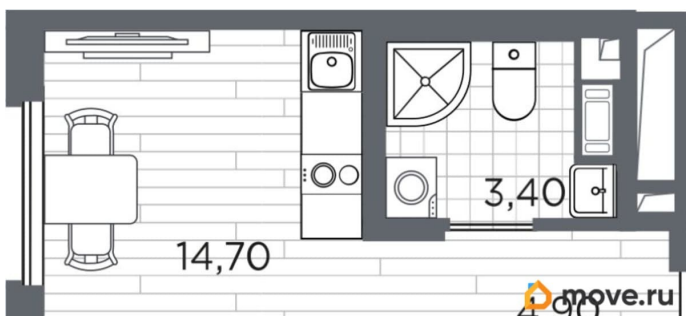

шоссе в новом формирующемся микрорайоне.

В составе квартала: 30 пятиэтажных домов, школа со спортивным стадионом, 2 детских сада, наземные и подземные паркинги, центральный зеленый бульвар с play hub и местами отдыха для детей. Благоустройство квартала продумано до мельчайших деталей, в его основе - забота о качестве жизни каждого жителя.