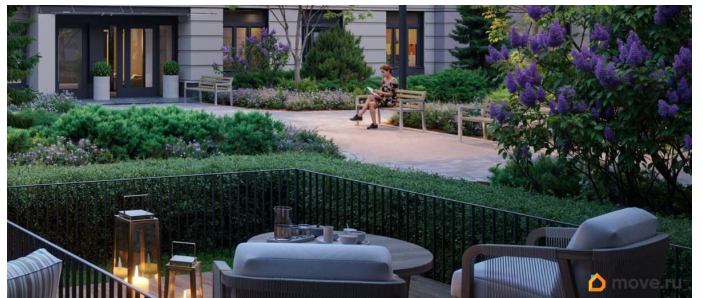

**Пулково
Лейк**

Комфорт-класс   Чистовая

Квартира на берегу озера

Студия   **23м**   **2 из 4**
площадь   этаж

move.ru