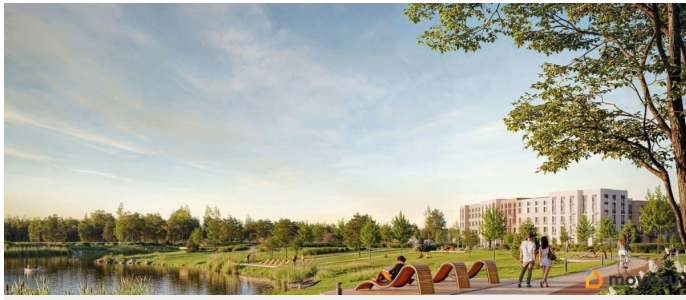

**Пулково
Лейк**

Комфорт-класс   Чистовая

Квартира на берегу озера

Студия   **23м**   **2 из 4**
площадь   этаж

move.ru