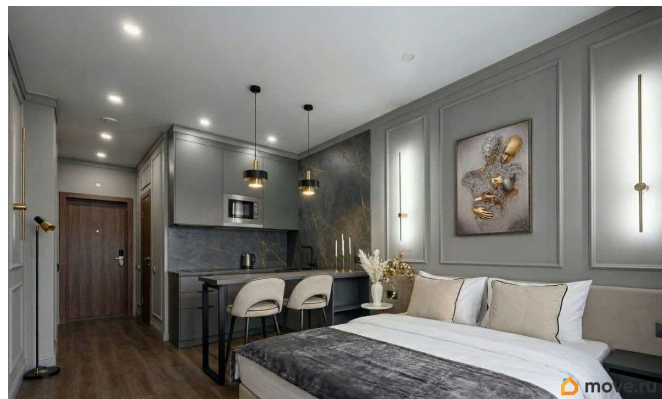

Санкт-Петербург, 7-я Васильевского острова линия, 26

7 500 000 ₺

Санкт-Петербург, 7-я Васильевского острова линия, 26

Округ

[СПБ, Василеостровский район](#)

Квартира

Общая площадь

23 м²

Этаж

2/6

Детали объекта

Тип сделки

Продам

Раздел

[Квартиры](#)

лифт, парковка

Описание

Студия у Василеостровской: легальная перепланировка, высокий арендный доход, центр рядом О КВАРТИРЕ И ДОКУМЕНТАХ
Продается уютная студия в историческом районе Санкт-Петербурга. Главный плюс объекта — юридическая чистота и готовность к сделке. Перепланировка узаконена: Планировочное решение полностью согласовано с Межведомственной комиссией (МВК) Василеостровского района. Никаких

для заметок