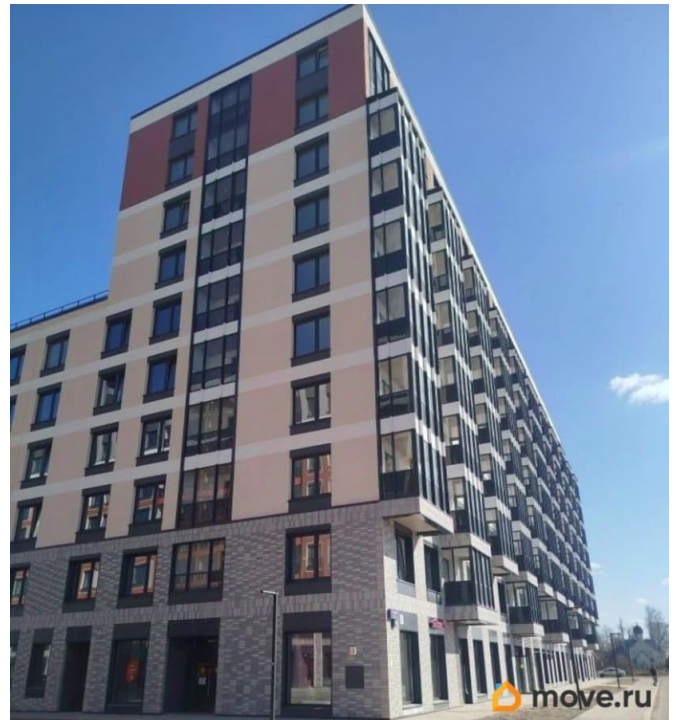

**Санкт-Петербург, Московское шоссе,
329к1**

4 300 000 ₹

Санкт-Петербург, Московское шоссе, 329к1

Округ

[СПБ, Пушкинский район](#)

Квартира

Высота потолков

2.7 м

Жилая площадь

16.7 м²

Общая площадь

23 м²

Этаж

8/10

Детали объекта

Тип сделки

Продам

Раздел

[Квартиры](#)

Тип балкона

лоджия

Тип санузла

совмещенный

Ремонт

без ремонта

Квартира в новостройке

для заметок