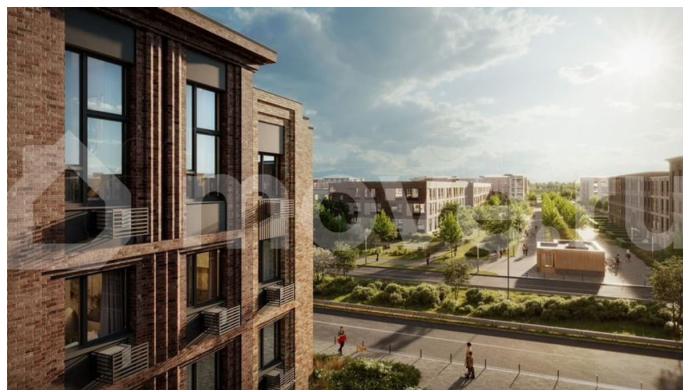

квартиру на выгодных условиях! Чтобы узнать подробности, обращайтесь за консультацией по телефону.

Пулково Лейк

Комфорт-класс Чистовая

Квартира на берегу озера

ЛСР

Студия **23м** площадь **2 из 4** этаж