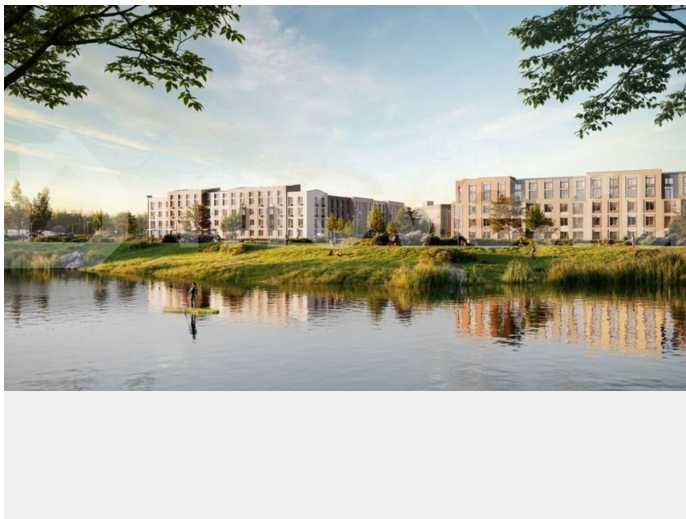

Move.ru - вся недвижимость России