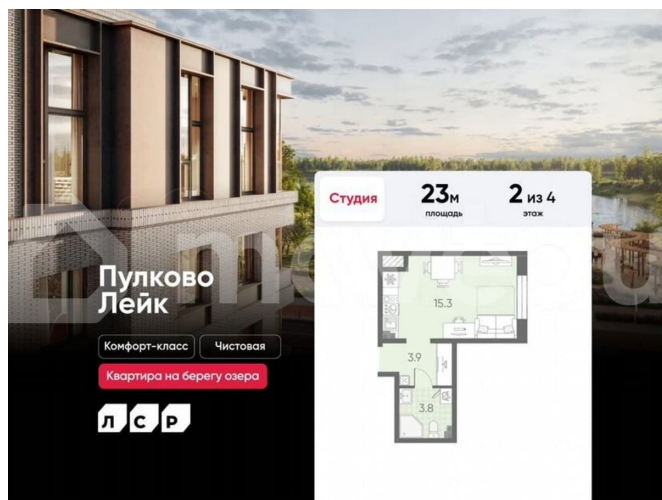

Создано: 17.02.2026 в 01:20

Обновлено: 02.04.2026 в 01:24

Санкт-Петербург, поселок Шушары

5 653 170 ₺

Санкт-Петербург, поселок Шушары

Квартира

Общая площадь

23 м²

Этаж

2/4

Детали объекта

Тип сделки

Продам

Раздел

[Квартиры](#)

Ремонт

с отделкой

Квартира в новостройке

да

Описание

Цена действует при 100% оплате и на определенные ипотечные программы. Подробности — в отделе продаж по телефону. Продается студия в ЖК «Пулково Лейк» на 2 этаже. Общая площадь составляет 23.00 кв. м. Квартира с чистовой отделкой. Жилой комплекс «Пулково Лейк» располагается по адресу Санкт-Петербург, Московский. Пулково Лейк – проект малоэтажной застройки на берегу озера на

<https://spb.move.ru/objects/9290009019>

ООО «ЛСР. Недвижимость-Северо-Запад», ЛСР. Недвижимость - Северо-Запад

89251234567

для заметок