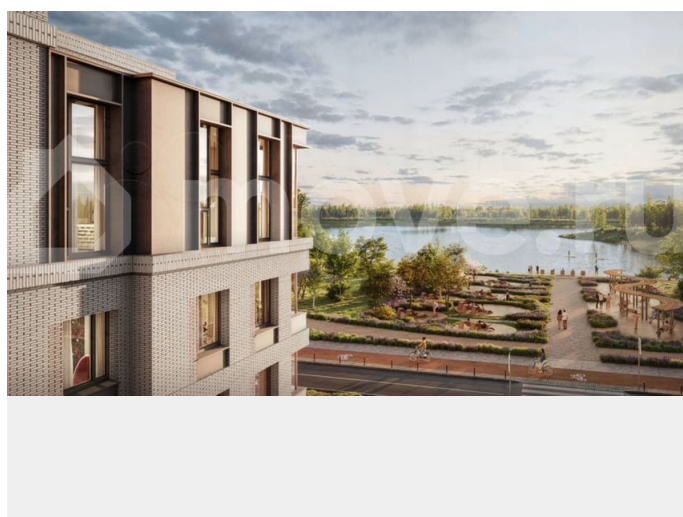

квартиру на выгодных условиях! Чтобы узнать подробности, обращайтесь за консультацией по телефону.

Пулково Лейк

Комфорт-класс Чистовая

Квартира на берегу озера

ЛСР

Студия **23м** площадь **2** из 4 этаж