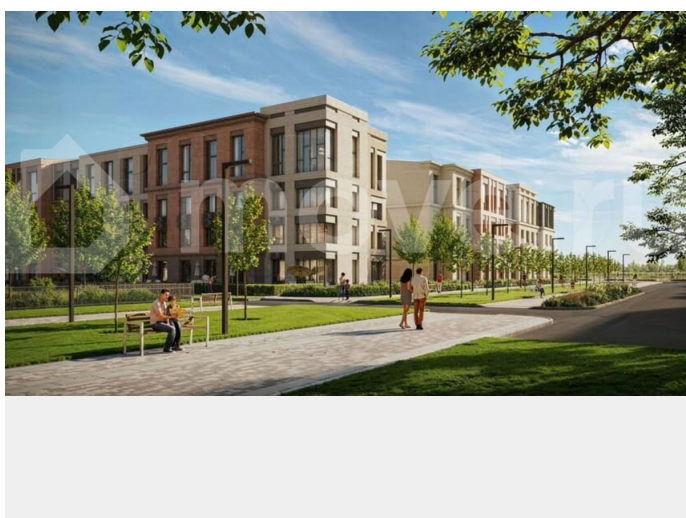

квартиру на выгодных условиях! Чтобы узнать подробности, обращайтесь за консультацией по телефону.

Пулково Лейк

Комфорт-класс Чистовая

Квартира на берегу озера

ЛСР

Студия **23м** площадь **2** из 4 этаж