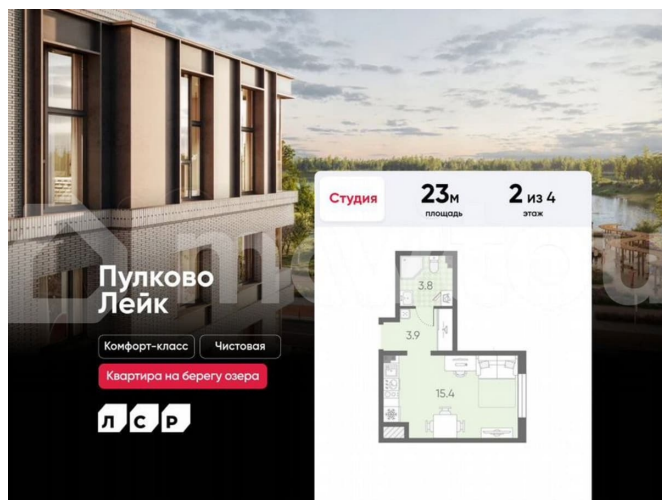

Создано: 18.02.2026 в 01:23

Обновлено: 02.04.2026 в 01:19

Санкт-Петербург, поселок Шушары

5 531 040 ₺

Санкт-Петербург, поселок Шушары

Квартира

Общая площадь

23 м²

Этаж

2/4

Детали объекта

Тип сделки

Продам

Раздел

[Квартиры](#)

Ремонт

с отделкой

Квартира в новостройке

да

Описание

Цена действует при 100% оплате и на определенные ипотечные программы. Подробности — в отделе продаж по телефону. Продается студия в ЖК «Пулково Лейк» на 2 этаже. Общая площадь составляет 23.00 кв. м. Квартира с чистовой отделкой. Жилой комплекс «Пулково Лейк» располагается по адресу Санкт-Петербург, Московский. Пулково Лейк – проект малоэтажной застройки на берегу озера на

<https://spb.move.ru/objects/9290131614>

ООО «ЛСР. Недвижимость-Северо-Запад», ЛСР. Недвижимость - Северо-Запад

89251234567

для заметок