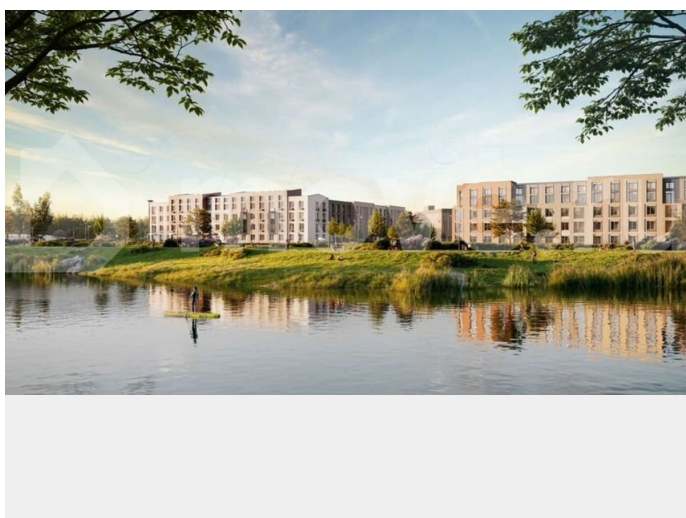

квартиру на выгодных условиях! Чтобы узнать подробности, обращайтесь за консультацией по телефону.

Пулково Лейк

Комфорт-класс Чистовая

Квартира на берегу озера

ЛСР

Студия **23м** площадь **2** из 4 этаж