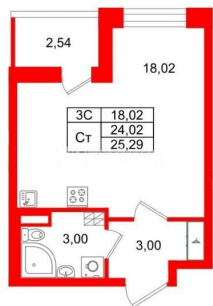

Жилая площадь

18 м²

Общая площадь

24.02 м²

Этаж

4/5

Детали объекта

Тип сделки

Студия, 24.02м²

- Кол-во комнат 1
- Этаж 4 из 5
- Общая площадь 24.02м²
- Жилая площадь 18.02м²

 move.ru

возможна ипотека, лифт

Описание

Продается уютная студия от застройщика в жилом комплексе «Парадный ансамбль» в престижном Московском районе. До метро можно добраться на транспорте всего за 20 минут. Удобная, классическая, функциональная европланировка, вместительная прихожая 3 м?. Общая площадь студии - 24.02 м?, жилая 18.02 м?, высота потолка 2.77 м. Квартира продается с отделкой «Норд Лайн серый». Что особенного в ЖК «Парадный ансамбль»? • Уникальные квартиры. Хай Флет (High Flat) на последних этажах, палисадники у квартир на первом этаже, семейные секции, квартиры с саунами и окном в ванной • Масштабное малоэтажное строительство в престижном Московском районе • Рекреационные зоны: парадный парк в центре квартала, ручей с собственной набережной, центральная площадь, ресторанный комплекс и пешеходный бульвар • Фасады из керамогранита и кирпича с яркими и акцентными входными группами • Две самые большие площадки Setl Kids и Setl Sport • Инновационный Лицей Setl с оригинальной архитектурной концепцией и уникальной образовательной средой

Студия, 24.02м²

- Кол-во комнат 1
- Этаж 4 из 5
- Общая площадь 24.02м²
- Жилая площадь 18.02м²

Move.ru - вся недвижимость России