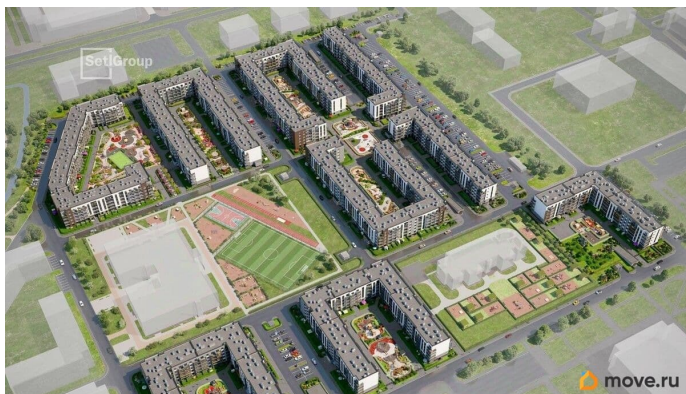

Студия, 24.02м²

- Кол-во комнат 1
- Этаж 4 из 5
- Общая площадь 24.02м²
- Жилая площадь 18.02м²