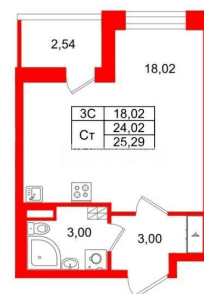

Жилая площадь

18 м²

Общая площадь

24.02 м²

Этаж

4/5

Детали объекта

Тип сделки

Студия, 24.02м²

- Кол-во комнат 1
- Этаж 4 из 5
- Общая площадь 24.02м²
- Жилая площадь 18.02м²

 move.ru

возможна ипотека, лифт

Описание

Продается уютная студия от застройщика в жилом комплексе «Парадный ансамбль» в престижном Московском районе. До метро можно добраться на транспорте всего за 20 минут. Удобная, классическая, функциональная европланировка, вместительная прихожая 3 м?. Общая площадь студии - 24.02 м?, жилая 18.02 м?, высота потолка 2.77 м. Квартира продается с отделкой «Норд Лайн серый». Что особенного в ЖК «Парадный ансамбль»? • Уникальные квартиры. Хай Флет (High Flat) на последних этажах, палисадники у квартир на первом этаже, семейные секции, квартиры с саунами и окном в ванной • Масштабное малоэтажное строительство в престижном Московском районе • Рекреационные зоны: парадный парк в центре квартала, ручей с собственной набережной, центральная площадь, ресторанный комплекс и пешеходный бульвар • Фасады из керамогранита и кирпича с яркими и акцентными входными группами • Две самые большие площадки Setl Kids и Setl Sport • Инновационный Лицей Setl с оригинальной архитектурной концепцией и уникальной образовательной средой

Студия, 24.02м²

- Кол-во комнат 1
- Этаж 4 из 5
- Общая площадь 24.02м²
- Жилая площадь 18.02м²

Move.ru - вся недвижимость России