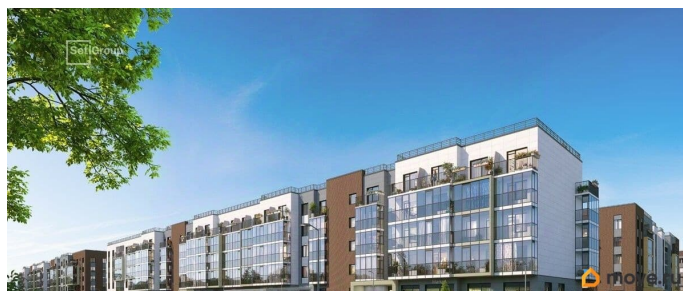

Студия, 24.02м²

- Кол-во комнат 1
- Этаж 4 из 5
- Общая площадь 24.02м²
- Жилая площадь 18.02м²