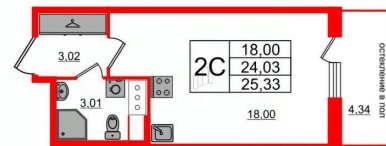

Создано: 10.04.2026 в 16:21

Обновлено: 10.04.2026 в 15:11

Санкт-Петербург, Кубинская улица, 80к1

7 770 000 ₺

Санкт-Петербург, Кубинская улица, 80к1

Округ

[СПБ, Московский район](#)

Улица

[улица Кубинская](#)

Квартира

Жилая площадь

18 м²

Общая площадь

24.03 м²

Этаж

7/12

Детали объекта

Тип сделки

Продам

Раздел

[Квартиры](#)

Тип балкона

балкон

Квартира в новостройке

да

Год сдачи

3 квартал 2026 г.

Покупка в ипотеку

да

<https://spb.move.ru/objects/9293494472>

Петербургская Недвижимость,

Петербургская Недвижимость

79819874378

для заметок

Петербургская Недвижимость

Студия, 24.03м²

- Кол-во комнат: 1
- Этаж: 7 из 12
- Общая площадь: 24.03м²
- Жилая площадь: 18м²