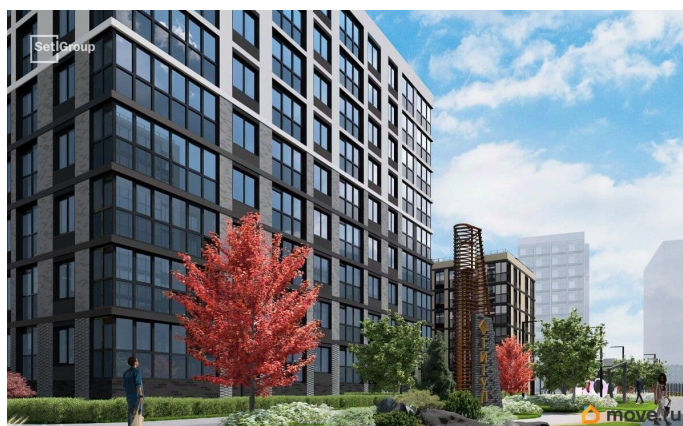

Описание

Продается уютная студия в жилом комплексе «Титул в Московском» в престижном Московском районе. До метро можно добраться пешком всего за 25 минут.

Удобная, классическая, функциональная европланировка, вместительная прихожая 3.02 м?. Общая площадь студии - 24.03 м?, жилая 18 м?, высота потолка 2.77 м.

Квартира продается с отделкой «Норд Лайн светлый плюс». Что особенного в ЖК «Титул в Московском»? • Престижный Московский район • Авторская архитектурная концепция • 2 центральные входные группы с ресепшн и лаундж-зонами • Кленовая аллея с арт-стеллой, цветочная аллея и сад трав • Уютные дворы-патио, площадки SetlKids и SetlSport • Инновационный Лицей Setl с оригинальной архитектурной концепцией и уникальной образовательной средой

Петербургская Недвижимость

Студия, 24.03м²

- Кол-во комнат 1
- Этаж 7 из 12
- Общая площадь 24.03м²
- Жилая площадь 18м²

3.02	18.00
3.01	24.03
	25.33
	18.00
	4.34

ЛОДЖИЯ В РИМОНОВО

move.ru