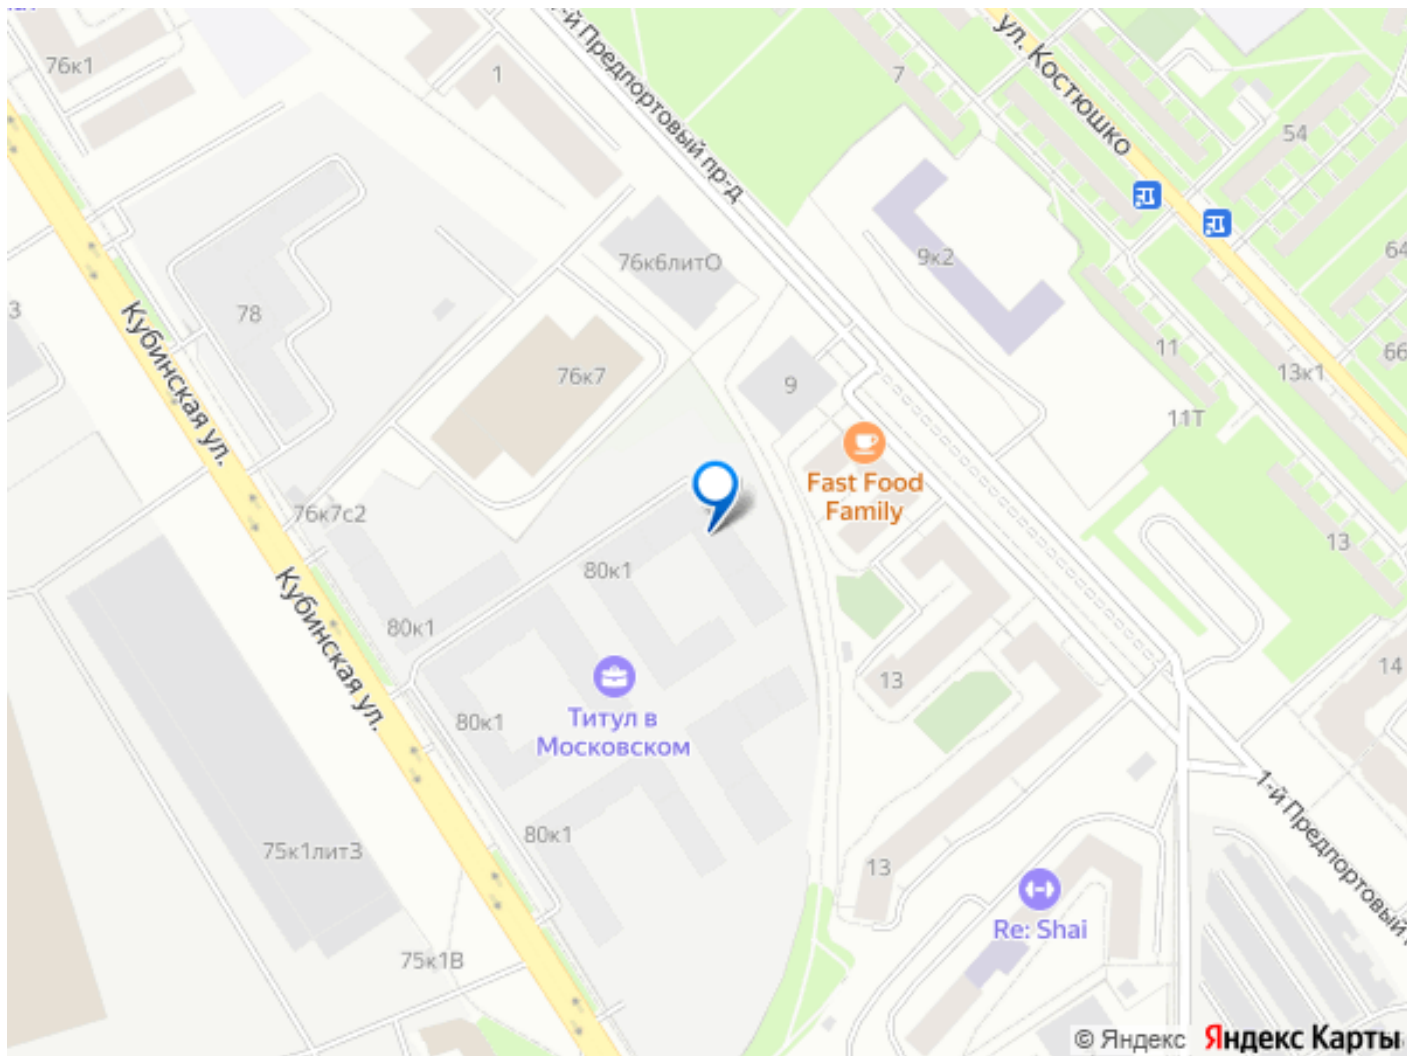

Move.ru - вся недвижимость России