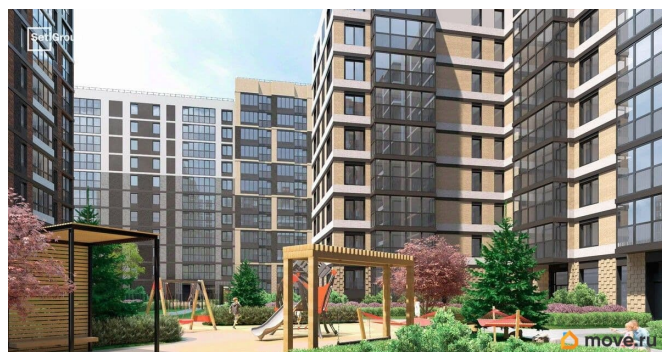

79390303280

для заметок

возможна ипотека, лифт

Описание

Продается уютная студия от застройщика в жилом комплексе «Титул в Московском» в престижном Московском районе. До метро можно добраться пешком всего за 25 минут.

Удобная, классическая, функциональная европланировка, вместительная прихожая 3.02 м?. Общая площадь студии - 24.03 м?, жилая 18 м?, высота потолка 2.77 м.

Квартира продается с отделкой «Норд Лайн светлый плюс». Что особенного в ЖК «Титул в Московском»? • Престижный Московский район • Авторская архитектурная концепция • 2 центральные входные группы с ресепшн и лаундж-зонами • Кленовая аллея с арт-стеллой, цветочная аллея и сад трав • Уютные дворы-патио, площадки SetlKids и SetlSport • Инновационный Лицей Setl с оригинальной архитектурной концепцией и уникальной образовательной средой