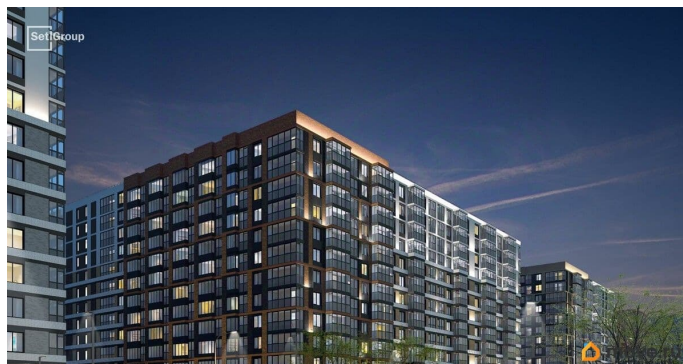

79390303280

для заметок

возможна ипотека, лифт

Описание

Продается уютная студия от застройщика в жилом комплексе «Титул в Московском» в престижном Московском районе. До метро можно добраться пешком всего за 25 минут.

Удобная, классическая, функциональная европланировка, вместительная прихожая 3.02 м?. Общая площадь студии - 24.03 м?, жилая 18 м?, высота потолка 2.77 м.

Квартира продается с отделкой «Норд Лайн светлый плюс». Что особенного в ЖК «Титул в Московском»? • Престижный Московский район • Авторская архитектурная концепция • 2 центральные входные группы с ресепшн и лаундж-зонами • Кленовая аллея с арт-стеллой, цветочная аллея и сад трав • Уютные дворы-патио, площадки SetlKids и SetlSport • Инновационный Лицей Setl с оригинальной архитектурной концепцией и уникальной образовательной средой