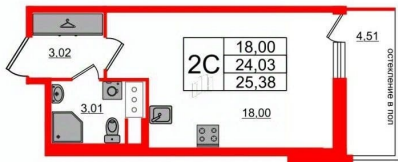

[улица Кубинская](#)

Квартира

Жилая площадь

18 м²

Общая площадь

24.03 м²

Этаж

7/12

Удобная, классическая, функциональная европланировка, вместительная прихожая 3.02 м?. Общая площадь студии - 24.03 м?, жилая 18 м?, высота потолка 2.77 м.

Квартира продается с отделкой «Норд Лайн светлый плюс». Что особенного в ЖК «Титул в Московском»? • Престижный Московский район • Авторская архитектурная концепция • 2 центральные входные группы с ресепшн и лаундж-зонами • Кленовая аллея с арт-стеллой, цветочная аллея и сад трав • Уютные дворы-патио, площадки SetlKids и SetlSport • Инновационный Лицей Setl с оригинальной архитектурной концепцией и уникальной образовательной средой

**Питербургская
Недвижимость**

Студия, 24.03м²

- 🏠 Кол-во комнат **1**
- 🏢 Этаж **7 из 12**
- 📏 Общая площадь **24.03м²**
- 🏠 Жилая площадь **18м²**

move.ru

Move.ru - вся недвижимость России