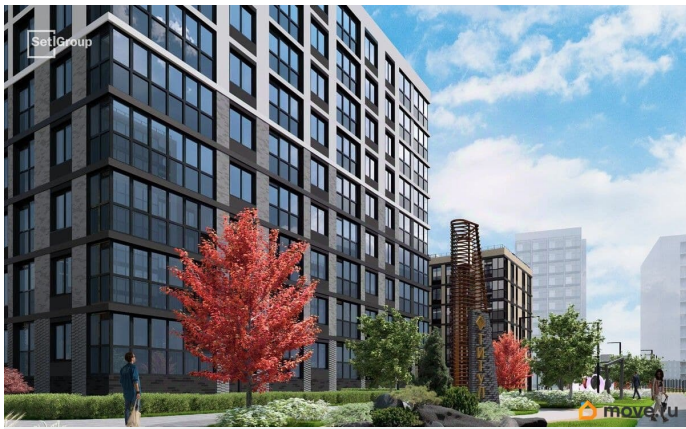

79390303280

для заметок

возможна ипотека, лифт

Описание

Продается уютная студия от застройщика в жилом комплексе «Титул в Московском» в престижном Московском районе. До метро можно добраться пешком всего за 25 минут.

Удобная, классическая, функциональная европланировка, вместительная прихожая 3.02 м?. Общая площадь студии - 24.03 м?, жилая 18 м?, высота потолка 2.77 м.

Квартира продается с отделкой «Норд Лайн светлый плюс». Что особенного в ЖК «Титул в Московском»? • Престижный Московский район • Авторская архитектурная концепция • 2 центральные входные группы с ресепшн и лаундж-зонами • Кленовая аллея с арт-стеллой, цветочная аллея и сад трав • Уютные дворы-патио, площадки SetlKids и SetlSport • Инновационный Лицей Setl с оригинальной архитектурной концепцией и уникальной образовательной средой