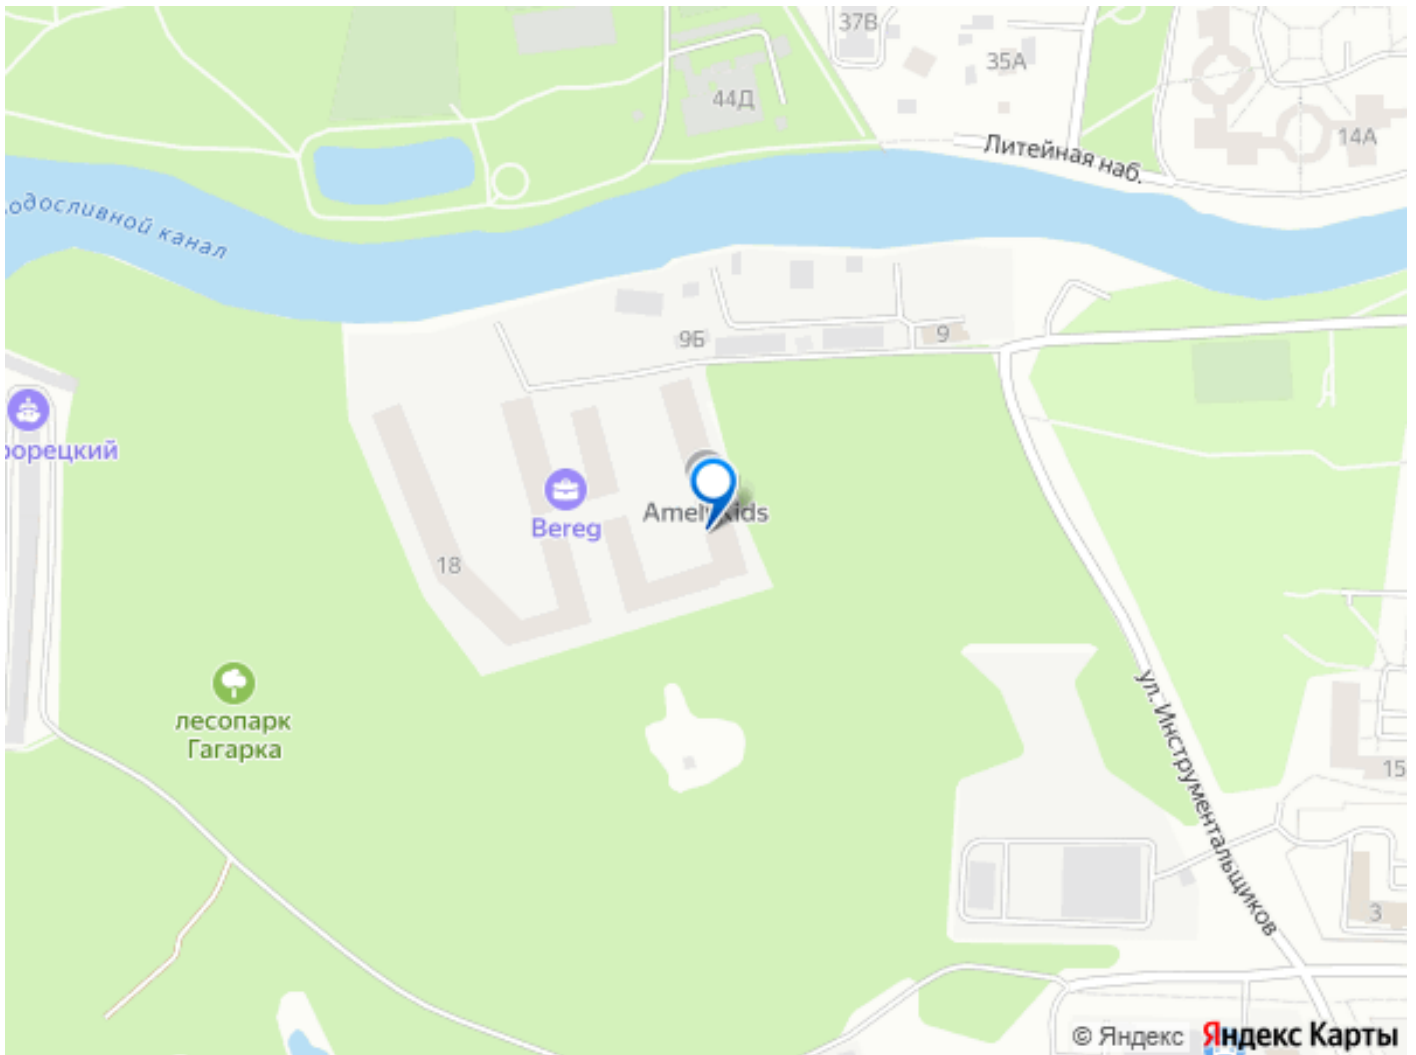

Move.ru - вся недвижимость России