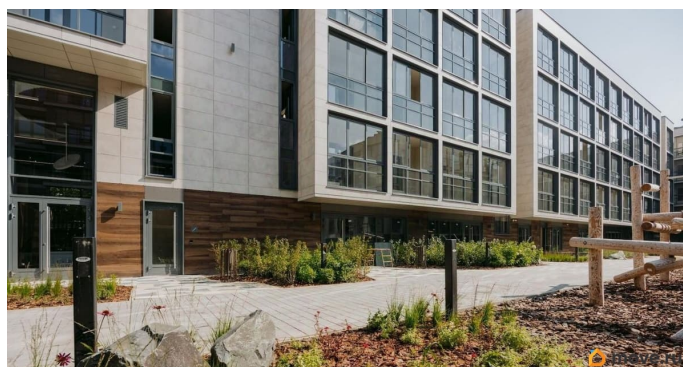

инфраструктура: лобби, бассейн, коворкинг, детский клуб; Собственная благоустроенная набережная; 300 метров до Финского залива; Рядом расположен в лесопарке; Эко-тропа с выходом в лесопарк «Гагарка»; ELEMENT создаёт инновационные жилые и коммерческие объекты в Санкт-Петербурге и Москве, которые устанавливают новые стандарты эффективной жизни в мегаполисах.