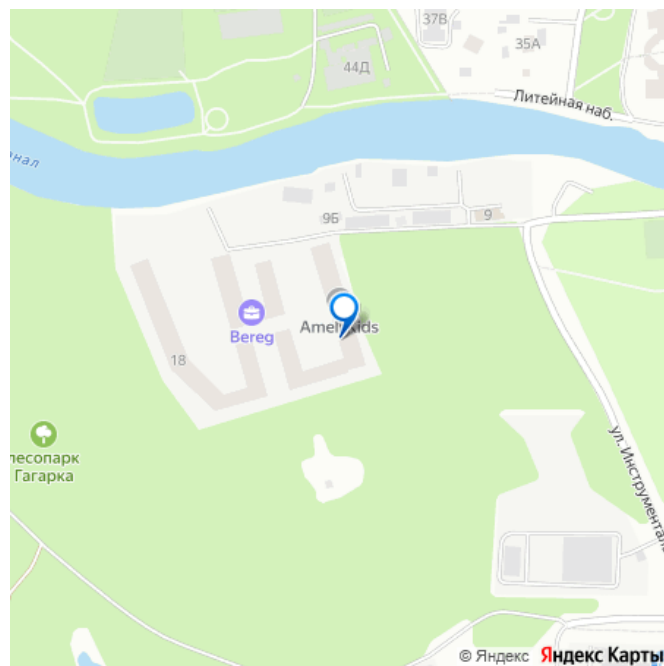

🕒 Создано: 20.02.2026 в 10:02

🔄 Обновлено: 23.03.2026 в 12:28

Element, Element

79330378622

**Санкт-Петербург, улица
Инструментальщиков, 18**

9 976 594 ₹

Санкт-Петербург, улица Инструментальщиков, 18

Округ

[СПБ, Курортный район](#)

Квартира

Высота потолков

2.65 м

Жилая площадь

14.7 м²

Общая площадь

24.04 м²

Этаж

5/5

Детали объекта

Тип сделки

Продам

Раздел

[Квартиры](#)

Ремонт

с отделкой

Квартира в новостройке

да

Год сдачи

2 квартал 2024 г.

Покупка в ипотеку

для заметок