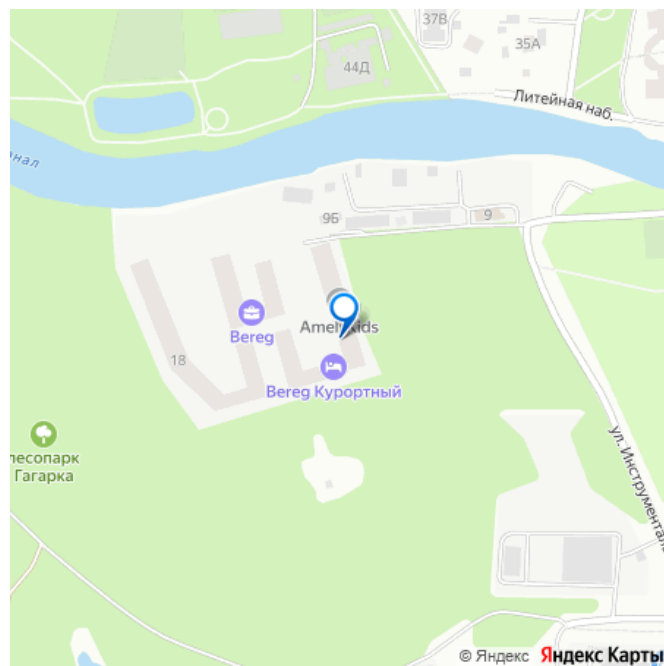

🕒 Создано: 20.02.2026 в 10:02

🔄 Обновлено: 14.04.2026 в 14:42

Element, Element

79330378622

**Санкт-Петербург, улица
Инструментальщиков, 18**

9 976 594 ₽

Санкт-Петербург, улица Инструментальщиков, 18

Округ

[СПБ, Курортный район](#)

Квартира

Высота потолков

2.65 м

Жилая площадь

14.7 м²

Общая площадь

24.04 м²

Этаж

5/5

Детали объекта

Тип сделки

Продам

Раздел

[Квартиры](#)

Ремонт

с отделкой

Квартира в новостройке

да

Год сдачи

2 квартал 2024 г.

Покупка в ипотеку

для заметок