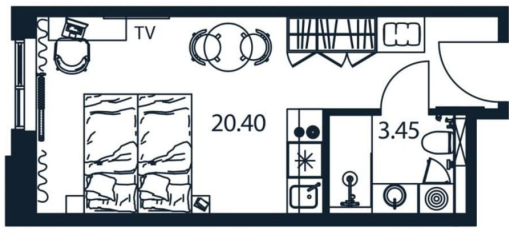

move.ru

Move.ru - вся недвижимость России