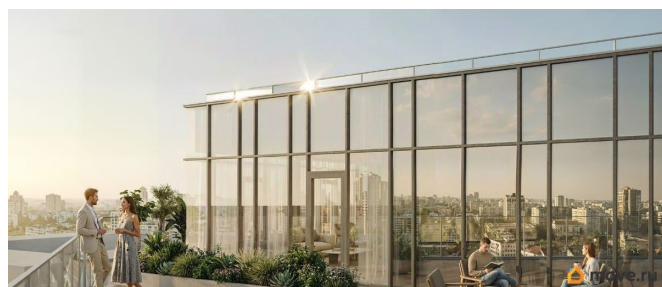

площадью 24.07 кв.м., на 11 этаже. «АРТ ПЛАЗА» в Московском районе - двенадцатиэтажный многофункциональный комплекс под управлением RVI PM. В МФК будет 199 юнитов, офисы, коворкинги, ресторан, фитнес-центр, спа и подземный паркинг. Архитектурное бюро «Студия 44» спроектировало фасад здания: нижние этажи облицованы камнем, средние - терракотой, верхние - стеклом. Это создаёт узнаваемый силуэт на пересечении Цветочной и Лиговского проспекта.