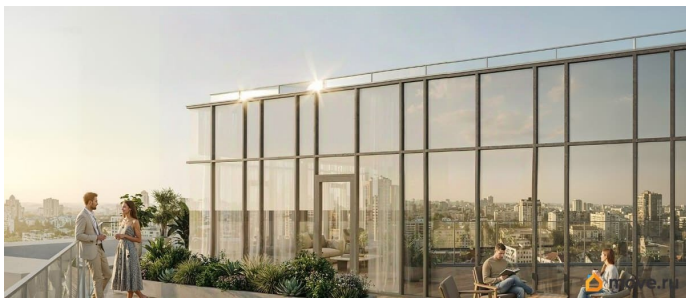

площадью 24.07 кв.м., на 11 этаже. «АРТ ПЛАЗА» в Московском районе - двенадцатиэтажный многофункциональный комплекс под управлением RVI PM. В МФК будет 199 юнитов, офисы, коворкинги, ресторан, фитнес-центр, спа и подземный паркинг. Архитектурное бюро «Студия 44» спроектировало фасад здания: нижние этажи облицованы камнем, средние - терракотой, верхние - стеклом. Это создаёт узнаваемый силуэт на пересечении Цветочной и Лиговского проспекта.