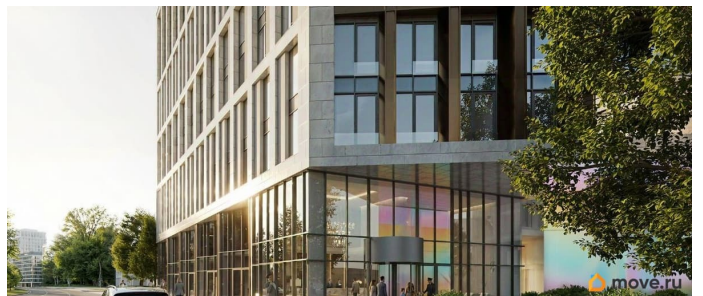

площадью 24.07 кв.м., на 11 этаже. «АРТ ПЛАЗА» в Московском районе - двенадцатиэтажный многофункциональный комплекс под управлением RVI PM. В МФК будет 199 юнитов, офисы, коворкинги, ресторан, фитнес-центр, спа и подземный паркинг. Архитектурное бюро «Студия 44» спроектировало фасад здания: нижние этажи облицованы камнем, средние - терракотой, верхние - стеклом. Это создаёт узнаваемый силуэт на пересечении Цветочной и Лиговского проспекта.