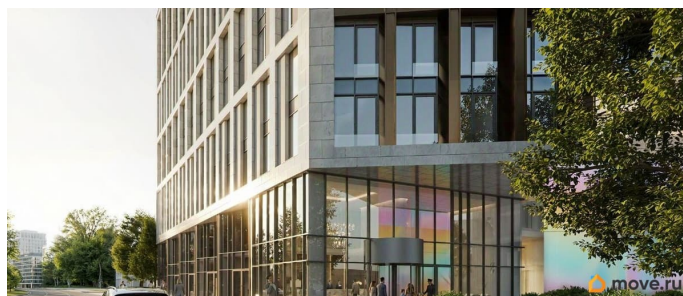

**Отдел продаж, Бесплатная
консультация**

79945094715

для заметок

комплекс под управлением RBI PM. В МФК будет 199 юнитов, офисы, коворкинги, ресторан, фитнес-центр, спа и подземный паркинг. Архитектурное бюро «Студия 44» спроектировало фасад здания: нижние этажи облицованы камнем, средние - терракотой, верхние - стеклом. Это создаёт узнаваемый силуэт на пересечении Цветочной и Лиговского проспекта.