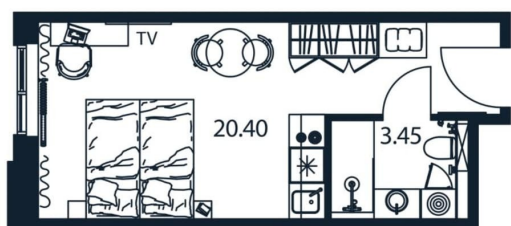

**Отдел продаж, Бесплатная
консультация**

79945094715

для заметок

комплекс под управлением RBI PM. В МФК будет 199 юнитов, офисы, коворкинги, ресторан, фитнес-центр, спа и подземный паркинг. Архитектурное бюро «Студия 44» спроектировало фасад здания: нижние этажи облицованы камнем, средние - терракотой, верхние - стеклом. Это создаёт узнаваемый силуэт на пересечении Цветочной и Лиговского проспекта.