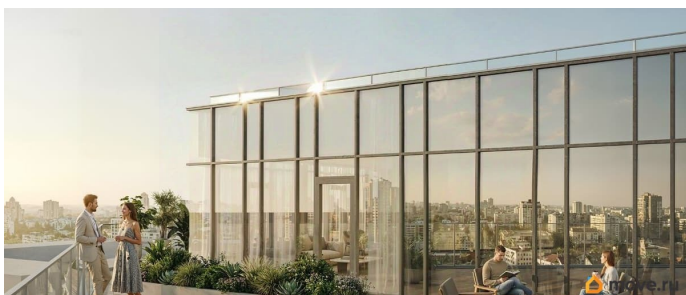

**Отдел продаж, Бесплатная
консультация**

79945094715

для заметок

комплекс под управлением RBI PM. В МФК будет 199 юнитов, офисы, коворкинги, ресторан, фитнес-центр, спа и подземный паркинг. Архитектурное бюро «Студия 44» спроектировало фасад здания: нижние этажи облицованы камнем, средние - терракотой, верхние - стеклом. Это создаёт узнаваемый силуэт на пересечении Цветочной и Лиговского проспекта.