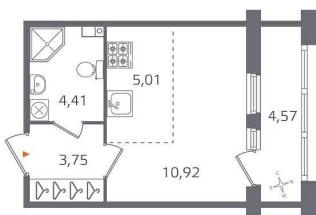

Квартира

Высота потолков

2.73 м

Жилая площадь

10.9 м²

Общая площадь

24.09 м²

Этаж

move.ru

Студия, 24.09 м²

Срок сдачи **II кв. 2026**
Жилая площадь **10.92 м²**
Площадь balcon **4.57 м²**

move.ru

© Яндекс Яндекс Карты