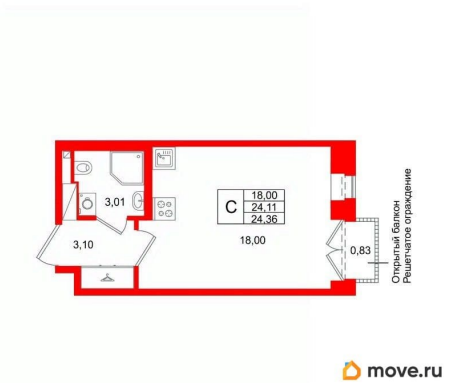

Высота потолков

2.72 м

Жилая площадь

18 м²

Общая площадь

24.11 м²

Этаж

4/8

Питербургская Недвижимость

Студия, 24.11м²

- 🏠 Кол-во комнат **1**
- 🏢 Этаж **4 из 8**
- 📏 Общая площадь **24.11м²**
- 🏠 Жилая площадь **18м²**

move.ru

Move.ru - вся недвижимость России