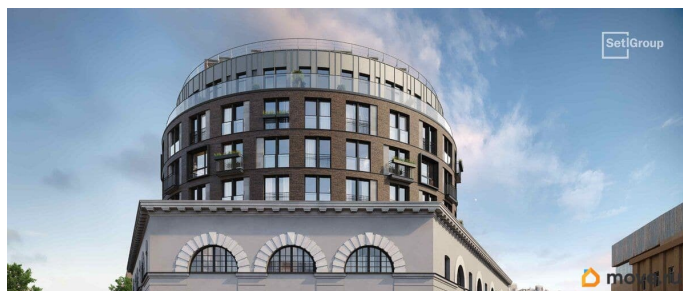

да

возможна ипотека, лифт

Описание

Продается уютная студия от застройщика в жилом комплексе «Аристократ» в уютном Василеостровском районе. До метро можно добраться пешком всего за 10 минут.

Удобная, классическая, функциональная европланировка, вместительная прихожая 3.1 м?. Общая площадь студии - 24.11 м?, жилая 18 м?, высота потолка 2.72 м.

Квартира продается с отделкой «Норд Лайн бизнес». Что особенного в ЖК «Аристократ»?

- Премиальная отделка квартир - Норд Лайн бизнес
- Васильевский остров - историческая локация с современными культурными кластерами
- Индивидуальный облик каждого корпуса в единой архитектурной концепции
- 7 парадных лобби с потолками до 7-ми метров
- Цветущие сады, зеленые гостиные, фонтаны
- Клуб резидентов «Аристократ»: фитнес-клуб, коворкинг, гостиная с роялем, детский центр с кинотеатром
- Технологичная среда на территории, в доме и в квартире