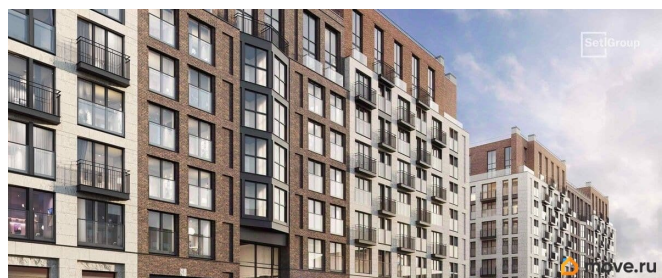

🕒 Создано: 23.01.2026 в 20:46

🔄 Обновлено: 15.04.2026 в 17:01

**Санкт-Петербург, Кожевенная линия,
1-3Р**

14 646 825 ₹

Санкт-Петербург, Кожевенная линия, 1-3Р

Округ

[СПБ, Василеостровский район](#)

Квартира

Высота потолков

2.72 м

Жилая площадь

18 м²

Общая площадь

24.11 м²

Этаж

4/8

Детали объекта

Тип сделки

Продам

Раздел

[Квартиры](#)

Тип балкона

балкон

Ремонт

с отделкой

Квартира в новостройке

да

Год сдачи

<https://spb.move.ru/objects/9288297907>

**Петербургская Недвижимость,
Петербургская Недвижимость
79927013325**

для заметок