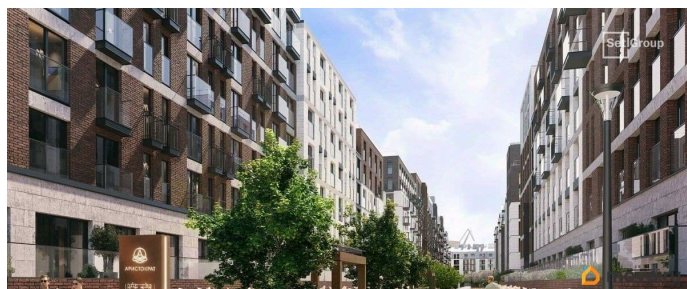

да

возможна ипотека, лифт

Описание

Продается уютная студия от застройщика в жилом комплексе «Аристократ» в уютном Василеостровском районе. До метро можно добраться пешком всего за 10 минут.

Удобная, классическая, функциональная европланировка, вместительная прихожая 3.1 м?. Общая площадь студии - 24.11 м?, жилая 18 м?, высота потолка 2.72 м.

Квартира продается с отделкой «Норд Лайн бизнес». Что особенного в ЖК «Аристократ»?

- Премиальная отделка квартир - Норд Лайн бизнес
- Васильевский остров - историческая локация с современными культурными кластерами
- Индивидуальный облик каждого корпуса в единой архитектурной концепции
- 7 парадных лобби с потолками до 7-ми метров
- Цветущие сады, зеленые гостиные, фонтаны
- Клуб резидентов «Аристократ»: фитнес-клуб, коворкинг, гостиная с роялем, детский центр с кинотеатром
- Технологичная среда на территории, в доме и в квартире