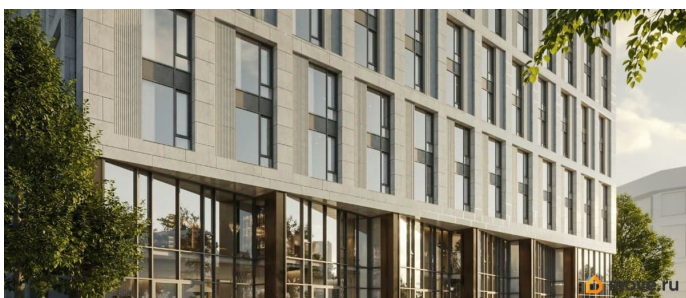

**Отдел продаж, Бесплатная
консультация**

79945094715

для заметок

комплекс под управлением RVI PM. В МФК будет 199 юнитов, офисы, коворкинги, ресторан, фитнес-центр, спа и подземный паркинг. Архитектурное бюро «Студия 44» спроектировало фасад здания: нижние этажи облицованы камнем, средние - терракотой, верхние - стеклом. Это создаёт узнаваемый силуэт на пересечении Цветочной и Лиговского проспекта.