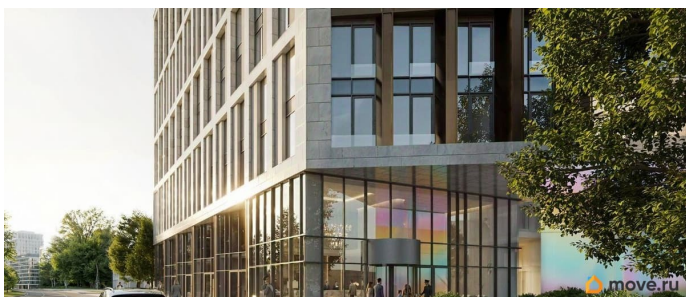

**Отдел продаж, Бесплатная
консультация**

79945094715

для заметок

комплекс под управлением RVI PM. В МФК будет 199 юнитов, офисы, коворкинги, ресторан, фитнес-центр, спа и подземный паркинг. Архитектурное бюро «Студия 44» спроектировало фасад здания: нижние этажи облицованы камнем, средние - терракотой, верхние - стеклом. Это создаёт узнаваемый силуэт на пересечении Цветочной и Лиговского проспекта.