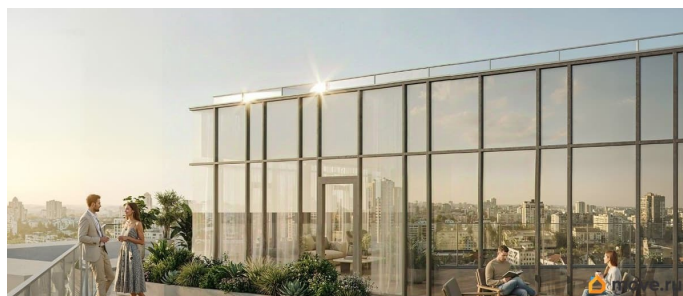

**Отдел продаж, Бесплатная
консультация**

79945094715

для заметок

комплекс под управлением RVI PM. В МФК будет 199 юнитов, офисы, коворкинги, ресторан, фитнес-центр, спа и подземный паркинг. Архитектурное бюро «Студия 44» спроектировало фасад здания: нижние этажи облицованы камнем, средние - терракотой, верхние - стеклом. Это создаёт узнаваемый силуэт на пересечении Цветочной и Лиговского проспекта.