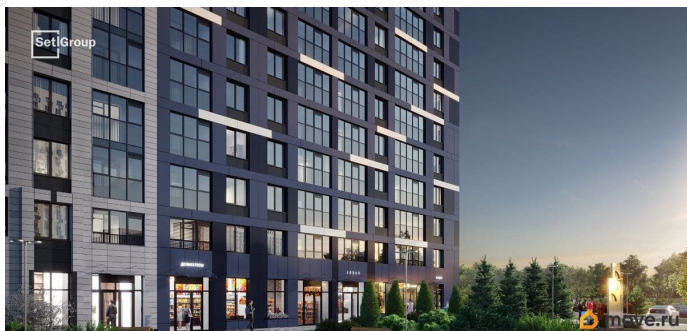

Студия, 24.14м²

- Кол-во комнат 1
- Этаж 5 из 12
- Общая площадь 24.14м²
- Жилая площадь 18м²