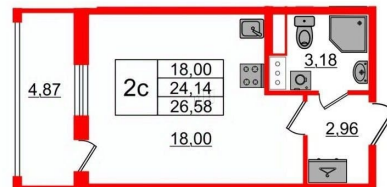

## Квартира

Высота потолков

2.77 м

Жилая площадь

18 м<sup>2</sup>

Общая площадь

24.14 м<sup>2</sup>

Этаж

- Кол-во комнат 1
- Этаж 5 из 12
- Общая площадь 24.14м<sup>2</sup>
- Жилая площадь 18м<sup>2</sup>

 move.ru

с отделкой

---

Квартира в новостройке

да

---

Год сдачи