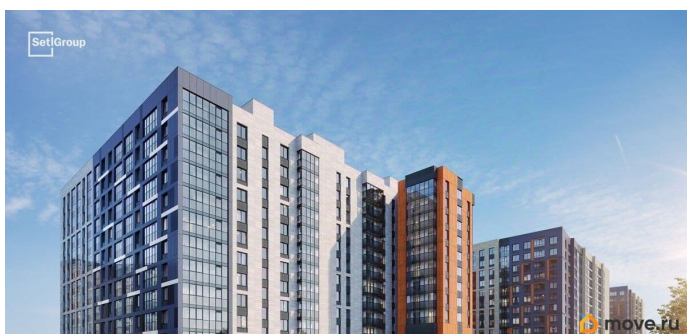

Студия, 24.14м²

- Кол-во комнат 1
- Этаж 5 из 12
- Общая площадь 24.14м²
- Жилая площадь 18м²