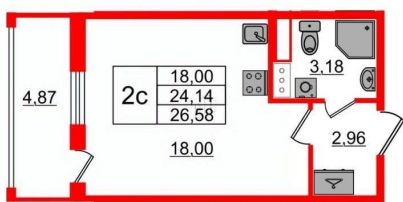

Студия, 24.14м²

- Кол-во комнат 1
- Этаж 5 из 12
- Общая площадь 24.14м²
- Жилая площадь 18м²