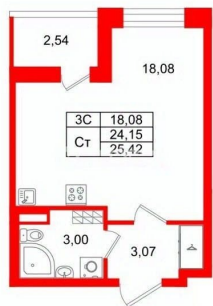

## Квартира

Высота потолков

2.77 м

Жилая площадь

18.1 м<sup>2</sup>

Общая площадь

24.15 м<sup>2</sup>

Этаж

для заметок

 Петербургская Недвижимость

**Студия, 24.15м<sup>2</sup>**

- Кол-во комнат 1
- Этаж 4 из 5
- Общая площадь 24.15м<sup>2</sup>
- Жилая площадь 18.08м<sup>2</sup>

 move.ru

Покупка в ипотеку

да

---

**Студия, 24.15м<sup>2</sup>**

- Кол-во комнат 1
- Этаж 4 из 5
- Общая площадь 24.15м<sup>2</sup>
- Жилая площадь 18.08м<sup>2</sup>

Move.ru - вся недвижимость России