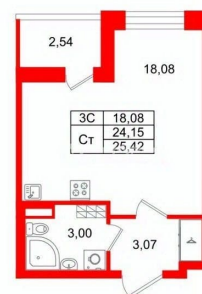

## Квартира

Высота потолков

2.77 м

Жилая площадь

18.1 м<sup>2</sup>

Общая площадь

24.15 м<sup>2</sup>

Этаж

для заметок

 Петербургская Недвижимость

**Студия, 24.15м<sup>2</sup>**

- Кол-во комнат 1
- Этаж 4 из 5
- Общая площадь 24.15м<sup>2</sup>
- Жилая площадь 18.08м<sup>2</sup>

 move.ru

Покупка в ипотеку

да

---