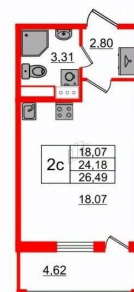

Общая площадь

24.18 м²

Этаж

3/12

Детали объекта

Тип сделки

Продам

Раздел

1 квартал 2027 г.

Покупка в ипотеку

да

возможна ипотека

<https://spb.move.ru/objects/9286753270>

**Петербургская Недвижимость,
Петербургская Недвижимость
79812227057**

для заметок

Студия, 24.18м²
Кол-во комнат 1
Этаж 3 из 12
Общая площадь 24.18м²
Жилая площадь 18.07м²