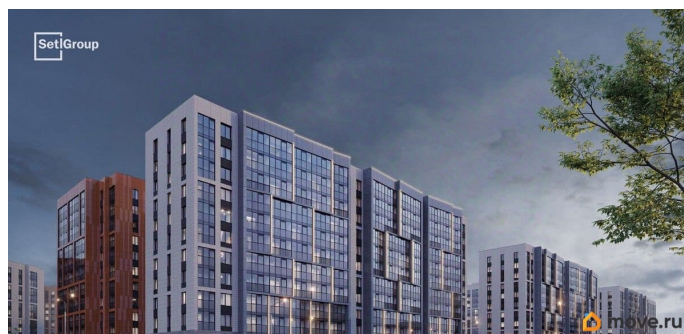

Описание

Продается уютная студия в жилом комплексе «Бионика Заповедная» в динамичном Приморском районе. До метро можно добраться на транспорте всего за 11 минут. Удобная, классическая, функциональная европланировка, вместительная прихожая 2.8 м?. Общая площадь студии - 24.18 м?, жилая 18.07 м?, высота потолка 2.77 м. Квартира продается с отделкой «NORD LINE WHITE BK NEW». Что особенного в ЖК «Бионика Заповедная»? • Оазис в городе 3 минуты пешком до Новоорловского заказника (140 ГА) • Захватывающие виды из окон на хвойный лесопарк • Всесезонный «Заповедный парк» во дворе площадью 23000 кв.м. • 5 единых входных групп с авторским дизайном и лаундж-зонами, сити-виллы на первых этажах с палисадниками и высотой потолков до 4 м • Места притяжения: фонтан «Бионика», спортивный кластер со скейт-парком, фотозоны с арт-объектами

Петербургская Недвижимость

Студия, 24.18м²

- Кол-во комнат 1
- Этаж 3 из 12
- Общая площадь 24.18м²
- Жилая площадь 18.07м²

move.ru