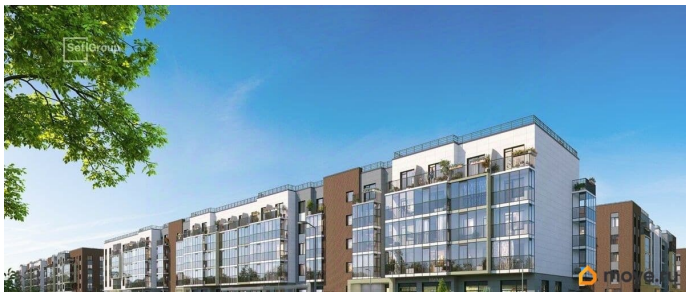

1 квартал 2028 г.

Покупка в ипотеку

<https://spb.move.ru/objects/9291961587>

**Петербургская Недвижимость,
Петербургская Недвижимость
79810805312**

для заметок

возможна ипотека, лифт

Описание

Продается уютная студия от застройщика в жилом комплексе «Парадный ансамбль» в престижном Московском районе. До метро можно добраться на транспорте всего за 20 минут. Удобная, классическая, функциональная европланировка, вместительная прихожая 3 м?. Общая площадь студии - 24.18 м?, жилая 18.08 м?, высота потолка 3.07 м. Квартира продается с отделкой «Норд Лайн светлый». Что особенного в ЖК «Парадный ансамбль»? • Уникальные квартиры. Хай Флет (High Flat) на последних этажах, палисадники у квартир на первом этаже, семейные секции, квартиры с саунами и окном в ванной • Масштабное малоэтажное строительство в престижном Московском районе • Рекреационные зоны: парадный парк в центре квартала, ручей с собственной набережной, центральная площадь, ресторанный комплекс и пешеходный бульвар • Фасады из керамогранита и кирпича с яркими и акцентными входными группами • Две самые большие площадки Setl Kids и Setl Sport • Инновационный Лицей Setl с оригинальной архитектурной концепцией и уникальной образовательной средой