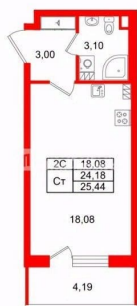

Общая площадь

24.18 м²

Этаж

5/5

Детали объекта

Тип сделки

Продам

Раздел

Петербургская Недвижимость

Студия, 24.18м²

-  Кол-во комнат **1**
-  Этаж **5 из 5**
-  Общая площадь **24.18м²**
-  Жилая площадь **18.08м²**

 move.ru

Move.ru - вся недвижимость России