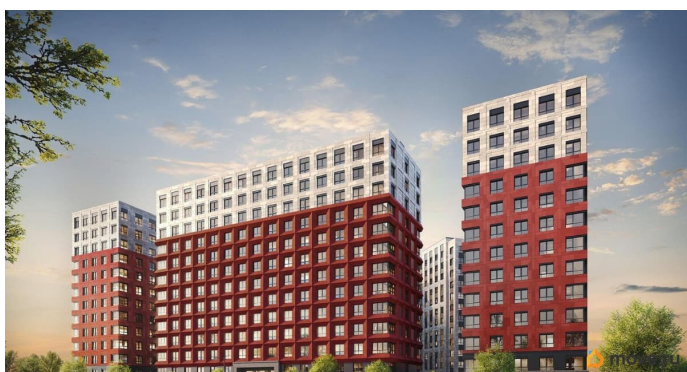

Деревья, кустарники, высокие газоны, рельеф со злаковыми растениями и прочими травами создают ощущение близости к природе. В «Гранате» были созданы особые квартиры. Они предлагают по-новому взглянуть на привычную жизнь и дополнить ее творческими и функциональными акцентами. Ключевое слово в них — больше. Больше света, больше свободы и больше общения с близкими. Кухни-гостиные с угловым остеклением. Просторные кухни-гостиные площадью более 20 м?. Студии с двумя окнами. Ванные с окном под потолком. Кухни-гостиные с выделенной нишей под кухню. Спальни с выделенной многофункциональной зоной, в которой можно организовать свой идеальный уголок. Квартиры с просторными лоджиями правильной квадратной формы. «Гранат» — технологичный дом. Инженерные системы выполнены на базе прогрессивных решений для удобной жизни. Рациональный подход охватывает все аспекты комфорта: от контроля доступа до систем водоснабжения и размещения кондиционеров.