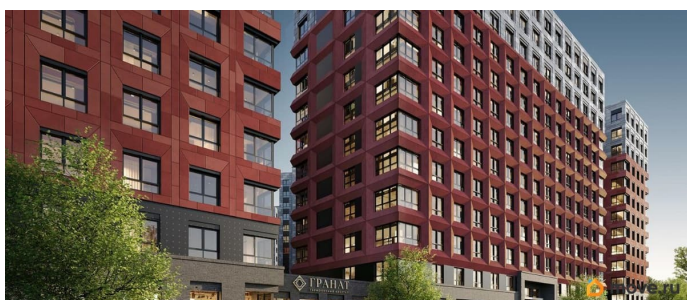

Деревья, кустарники, высокие газоны, рельеф со злаковыми растениями и прочими травами создают ощущение близости к природе. В «Гранате» были созданы особые квартиры. Они предлагают по-новому взглянуть на привычную жизнь и дополнить ее творческими и функциональными акцентами. Ключевое слово в них — больше. Больше света, больше свободы и больше общения с близкими. Кухни-гостиные с угловым остеклением. Просторные кухни-гостиные площадью более 20 м?. Студии с двумя окнами. Ванные с окном под потолком. Кухни-гостиные с выделенной нишей под кухню. Спальни с выделенной многофункциональной зоной, в которой можно организовать свой идеальный уголок. Квартиры с просторными лоджиями правильной квадратной формы. «Гранат» — технологичный дом. Инженерные системы выполнены на базе прогрессивных решений для удобной жизни. Рациональный подход охватывает все аспекты комфорта: от контроля доступа до систем водоснабжения и размещения кондиционеров.